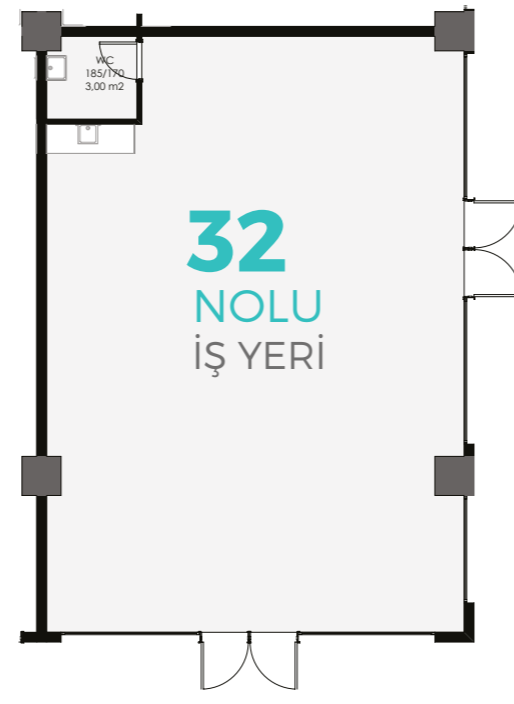

ZEYDANLAR
LOCATION

ZEMİN KAT İŞ YERİ A BLOK KAT PLANI

ZEYDANLAR
LOCATION

ZEMİN KAT İŞ YERİ A BLOK KAT PLANI

Bürüt **115,60 m²**

Bürüt **103,15 m²**

Bürüt **106,30 m²**

Bürüt **110,65 m²**

Bürüt **133,20 m²**

Bürüt **115,00 m²**

Bürüt **118,00 m²**

Bürüt **100,40 m²**

ZEYDANLAR
LOCATION

ZEMİN KAT
İŞ YERİ
B BLOK KAT PLANI

ZEYDANLAR
LOCATION

ZEMİN KAT
İŞ YERİ
B BLOK KAT PLANI

Bürüt **146,10** m²

Bürüt **78,75** m²

Bürüt **156,65** m²

Bürüt **178,50** m²

Bürüt **127** m²

Bürüt **131,30** m²

Bürüt **72,80** m²

Bürüt **81,00** m²