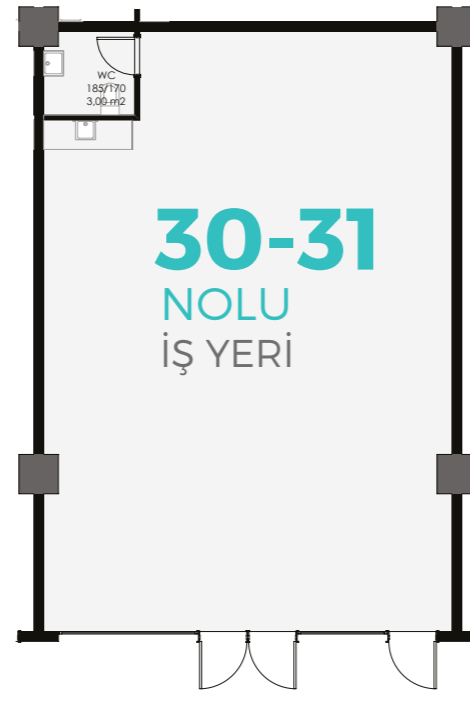

ZEYDANLAR
LOCATION

ZEMİN KAT İŞ YERİ A BLOK KAT PLANI

ZEYDANLAR
LOCATION

ZEMİN KAT İŞ YERİ A BLOK KAT PLANI

Bürüt **115,60 m²**

Bürüt **103,15 m²**

Bürüt **106,30 m²**

Bürüt **110,65 m²**

Bürüt **133,20 m²**

Bürüt **115,00 m²**

Bürüt **118,00 m²**

Bürüt **100,40 m²**

ZEYDANLAR
LOCATION

ZEMİN KAT
İŞ YERİ
B BLOK KAT PLANI

ZEYDANLAR
LOCATION

ZEMİN KAT
İŞ YERİ
B BLOK KAT PLANI

Bürüt **146,10** m²

Bürüt **78,75** m²

Bürüt **156,65** m²

Bürüt **178,50** m²

Bürüt **127** m²

Bürüt **131,30** m²

Bürüt **72,80** m²

Bürüt **81,00** m²