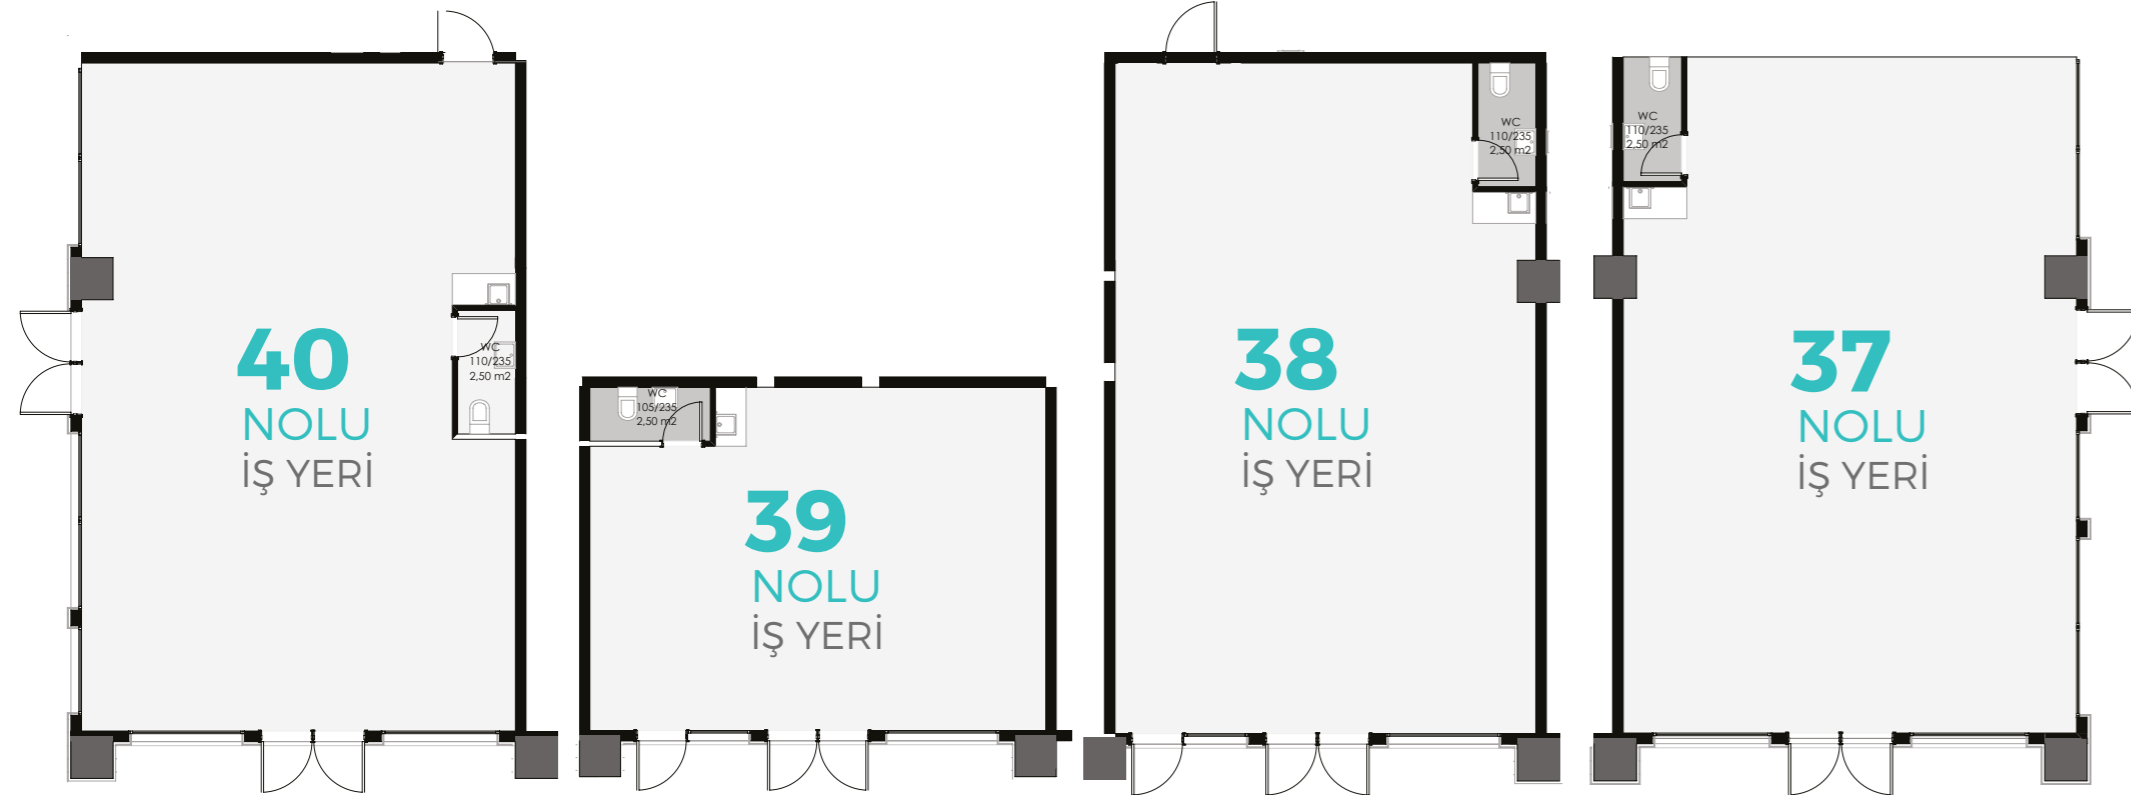

ZEYDANLAR
LOCATION

1.KAT İŞ YERİ

A BLOK KAT PLANI

Bürüt **93,70 m²**

Bürüt **75 m²**

Bürüt **77,40 m²**

Bürüt **80,80 m²**

ZEYDANLAR
LOCATION

1.KAT İŞ YERİ

A BLOK KAT PLANI

Bürüt **89 m²**

Bürüt **81,70 m²**

Bürüt **71,25 m²**

Bürüt **82,80 m²**

ZEYDANLAR
LOCATION

1.KAT İŞ YERİ

B BLOK KAT PLANI

ZEYDANLAR
LOCATION

1.KAT İŞ YERİ

B BLOK KAT PLANI

Bürüt **111,70 m²**

Bürüt **64,35 m²**

Bürüt **108,00 m²**

Bürüt **115,35 m²**