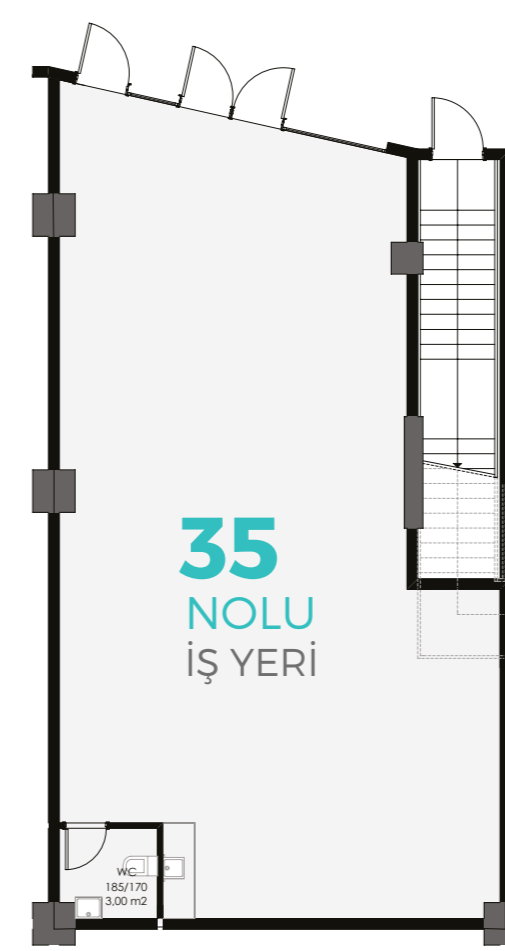

ZEYDANLAR
LOCATION

ZEMİN KAT İŞ YERİ A BLOK KAT PLANI

ZEYDANLAR
LOCATION

ZEMİN KAT İŞ YERİ A BLOK KAT PLANI

Bürüt **115,60 m²**

Bürüt **103,15 m²**

Bürüt **106,30 m²**

Bürüt **110,65 m²**

Bürüt **133,20 m²**

Bürüt **115,00 m²**

Bürüt **118,00 m²**

Bürüt **100,40 m²**

ZEYDANLAR
LOCATION

ZEMİN KAT
İŞ YERİ
B BLOK KAT PLANI

ZEYDANLAR
LOCATION

ZEMİN KAT
İŞ YERİ
B BLOK KAT PLANI