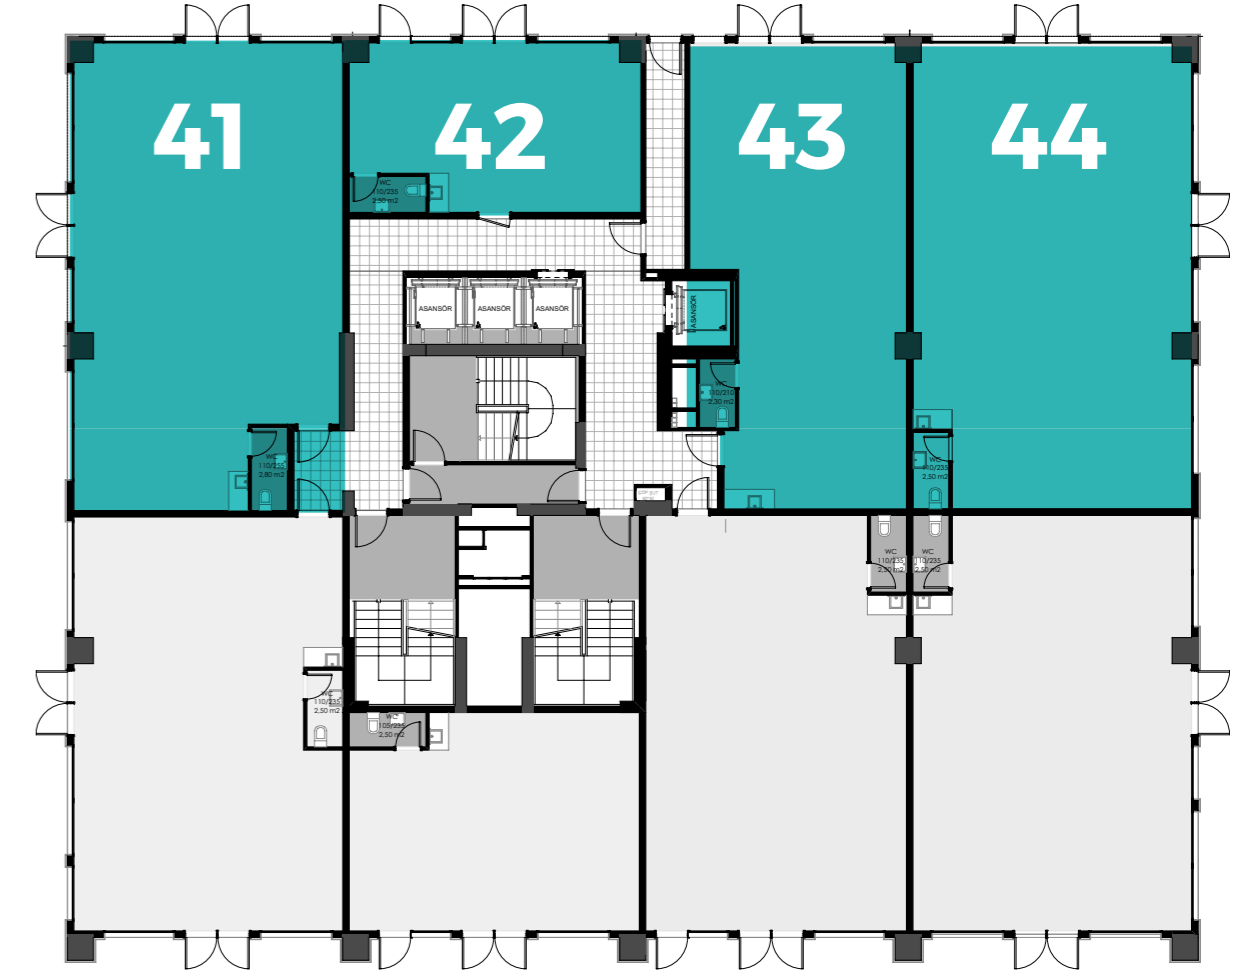

ZEYDANLAR
LOCATION

1.KAT İŞ YERİ

A BLOK KAT PLANI

Bürüt **93,70 m²**

Bürüt **75 m²**

Bürüt **77,40 m²**

Bürüt **80,80 m²**

ZEYDANLAR
LOCATION

1.KAT İŞ YERİ

A BLOK KAT PLANI

Bürüt **89 m²**

Bürüt **81,70 m²**

Bürüt **71,25 m²**

Bürüt **82,80 m²**

ZEYDANLAR
LOCATION

1.KAT İŞ YERİ

B BLOK KAT PLANI

ZEYDANLAR
LOCATION

1.KAT İŞ YERİ

B BLOK KAT PLANI

Bürüt **111,70 m²**

Bürüt **64,35 m²**

Bürüt **108,00 m²**

Bürüt **115,35 m²**