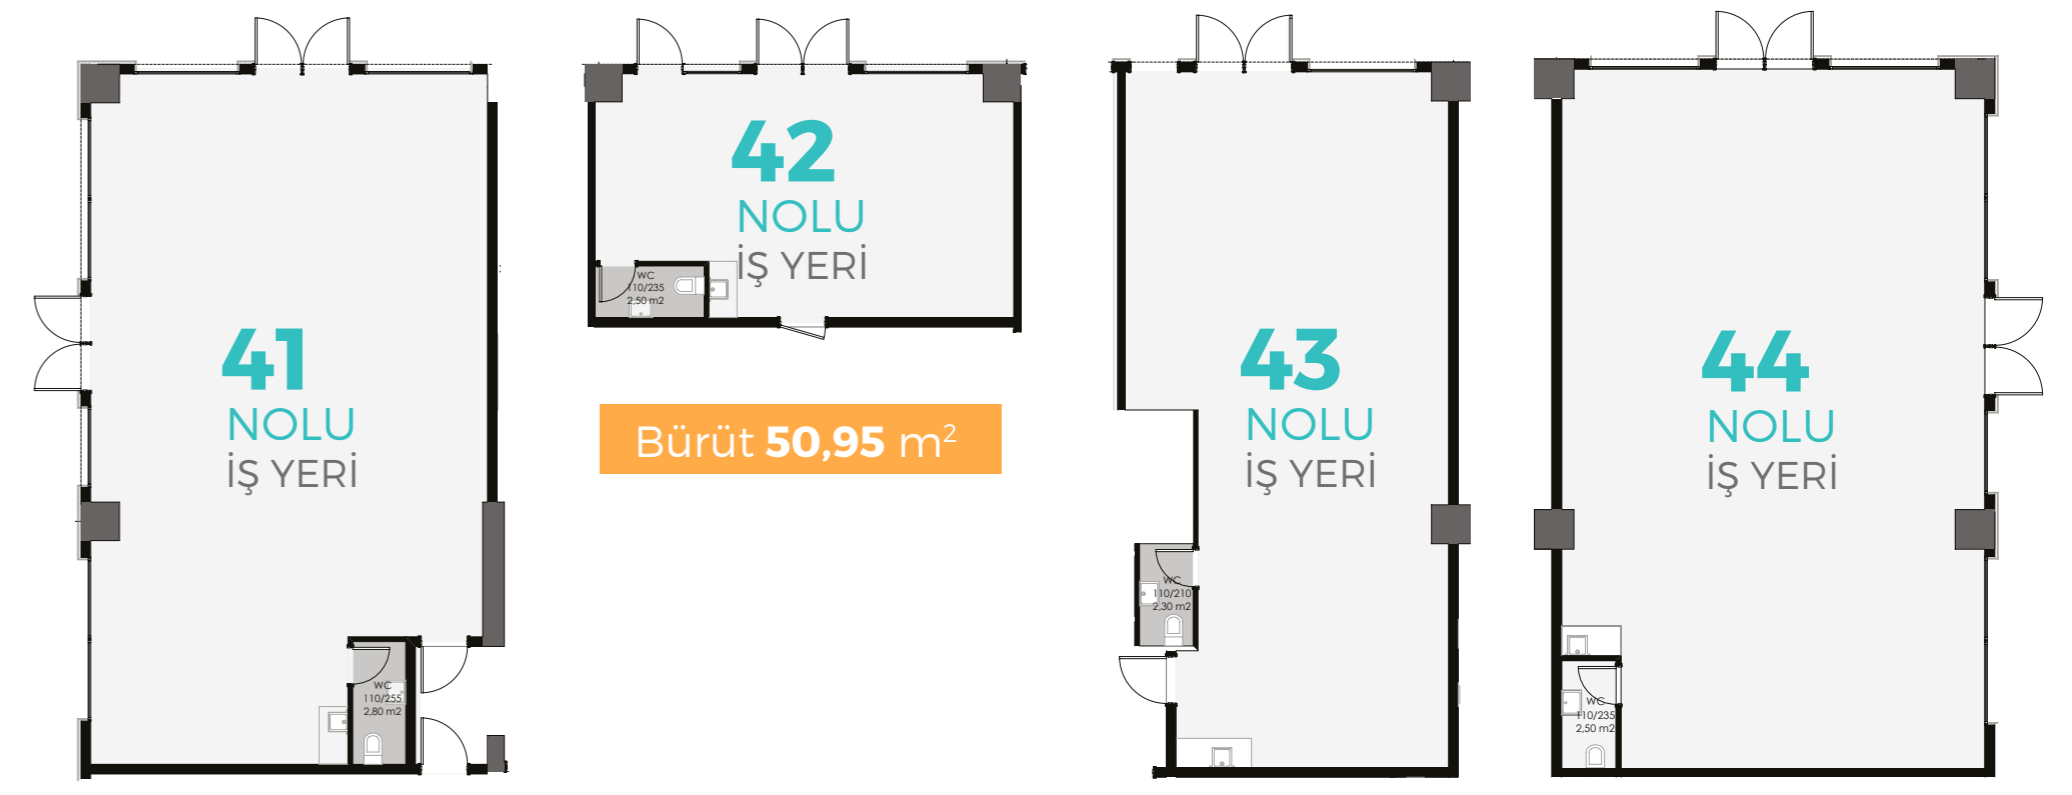

1.KAT İŞ YERİ

A BLOK KAT PLANI

Bürüt **89 m²**

Bürüt **81,70 m²**

Bürüt **71,25 m²**

Bürüt **82,80 m²**

ZEYDANLAR
LOCATION

1.KAT İŞ YERİ

B BLOK KAT PLANI

ZEYDANLAR
LOCATION

1.KAT İŞ YERİ

B BLOK KAT PLANI

Bürüt **111,70 m²**

Bürüt **64,35 m²**

Bürüt **108,00 m²**

Bürüt **115,35 m²**

Bürüt **120,85 m²**

Bürüt **50,95 m²**

Bürüt **92,60 m²**

Bürüt **130,10 m²**

ZEYDANLAR
LOCATION

EN PRESTİJLİ OFİSLER BURADA...

İş yaşamının standartlarını yeniden tanımlayan modern ofisler, ZEYDANLAR LOCATION'da yatırımcılarına prestijli bir adres ve ayrıcalıklar sağlıyor.