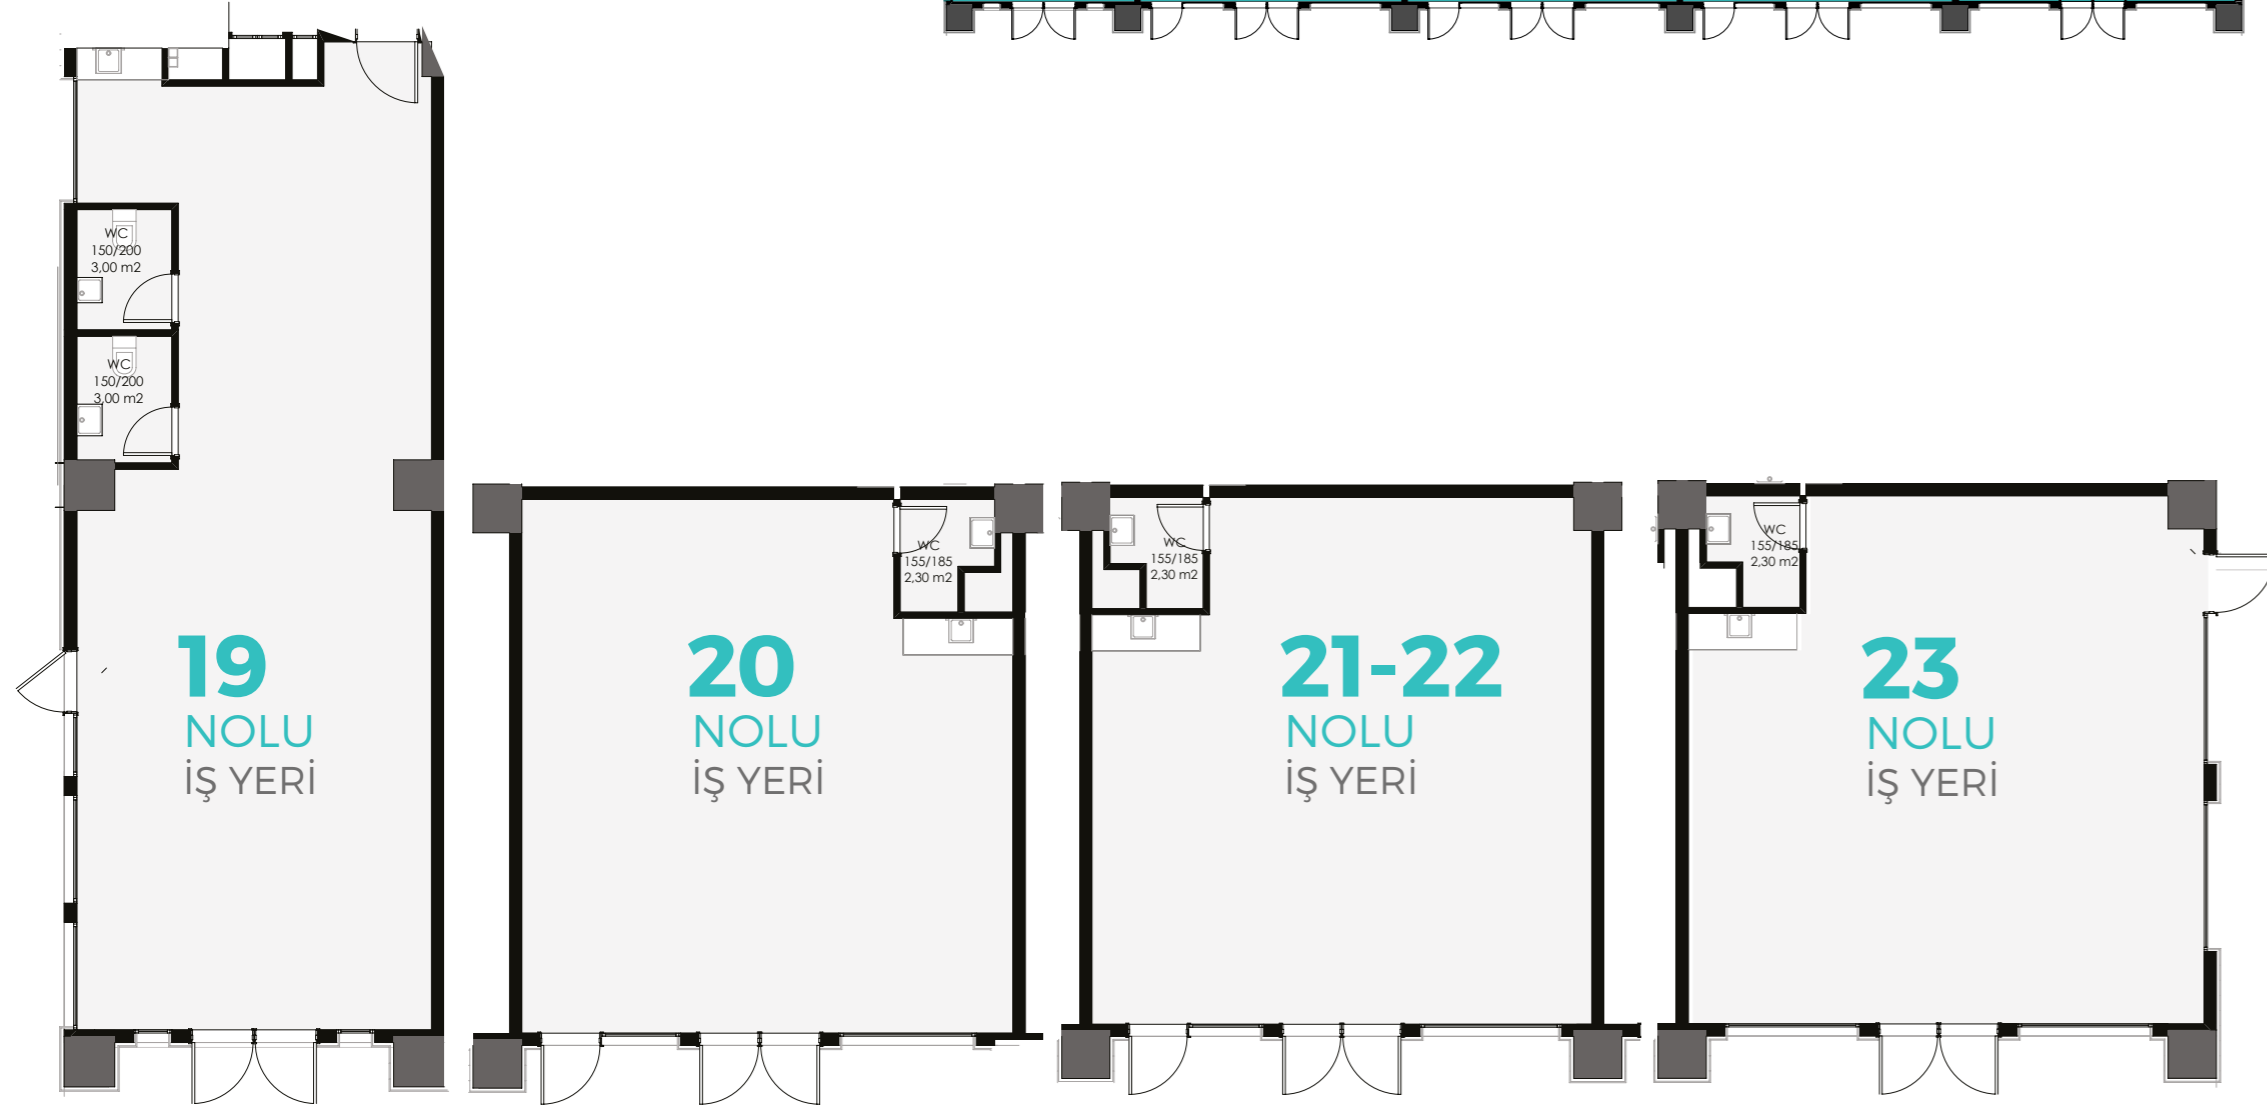

Bürüt **133,20 m²**

Bürüt **115,00 m²**

Bürüt **118,00 m²**

Bürüt **100,40 m²**

ZEYDANLAR
LOCATION

ZEMİN KAT
İŞ YERİ
B BLOK KAT PLANI

ZEYDANLAR
LOCATION

ZEMİN KAT
İŞ YERİ
B BLOK KAT PLANI

Bürüt **146,10** m²

Bürüt **78,75** m²

Bürüt **156,65** m²

Bürüt **178,50** m²

Bürüt **127** m²

Bürüt **131,30** m²

Bürüt **72,80** m²

Bürüt **81,00** m²

ZEYDANLAR
LOCATION

1.KAT İŞ YERİ

A BLOK KAT PLANI

Bürüt **93,70 m²**

Bürüt **75 m²**

Bürüt **77,40 m²**

Bürüt **80,80 m²**

ZEYDANLAR
LOCATION

1.KAT İŞ YERİ

A BLOK KAT PLANI

Bürüt **89 m²**

Bürüt **81,70 m²**

Bürüt **71,25 m²**

Bürüt **82,80 m²**

ZEYDANLAR
LOCATION

1.KAT İŞ YERİ