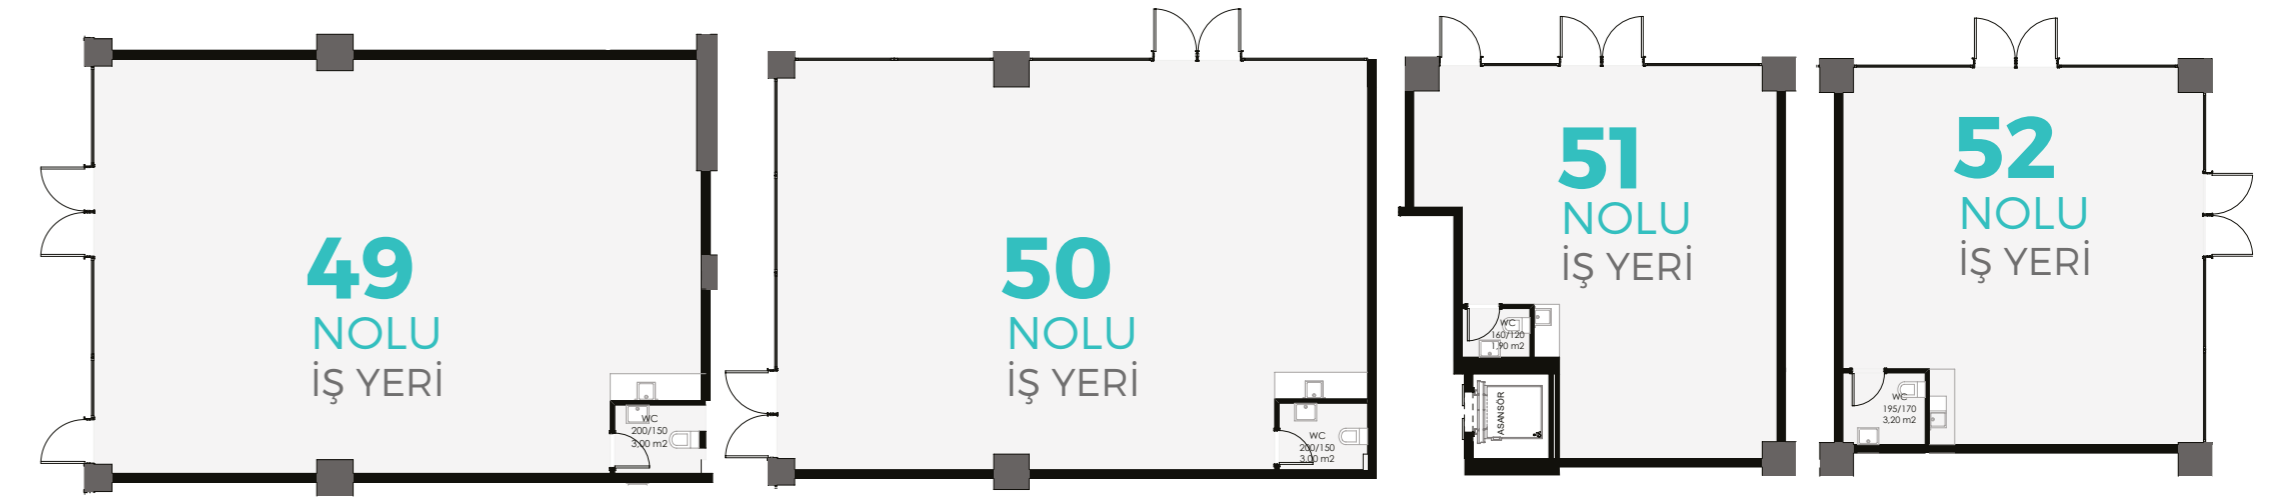

ZEYDANLAR
LOCATION

ZEMİN KAT İŞ YERİ A BLOK KAT PLANI

ZEYDANLAR
LOCATION

ZEMİN KAT İŞ YERİ A BLOK KAT PLANI

Bürüt **115,60 m²**

Bürüt **103,15 m²**

Bürüt **106,30 m²**

Bürüt **110,65 m²**

Bürüt **133,20 m²**

Bürüt **115,00 m²**

Bürüt **118,00 m²**

Bürüt **100,40 m²**

ZEYDANLAR
LOCATION

ZEMİN KAT
İŞ YERİ
B BLOK KAT PLANI

ZEYDANLAR
LOCATION

ZEMİN KAT
İŞ YERİ
B BLOK KAT PLANI

Bürüt **146,10** m²

Bürüt **78,75** m²

Bürüt **156,65** m²

Bürüt **178,50** m²

Bürüt **127** m²

Bürüt **131,30** m²

Bürüt **72,80** m²

Bürüt **81,00** m²