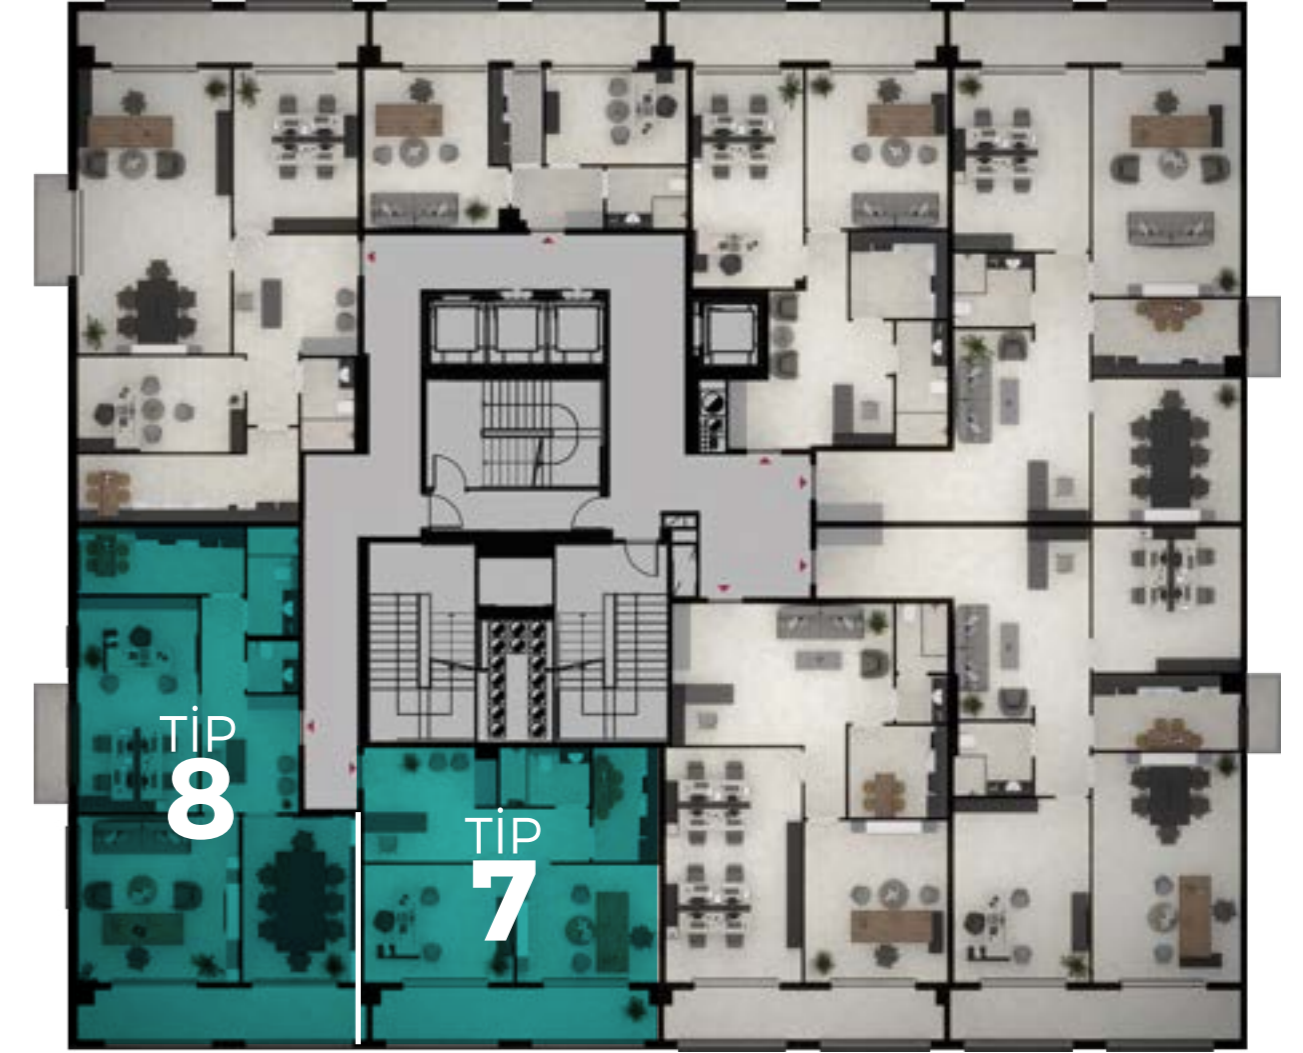

Bürüt **178,10** m²

TIP 6
OFİS KAT PLANI

Bürüt **136,30** m²

TIP 8
OFİS KAT PLANI

Bürüt **148,60** m²

TIP 7 OFİS KAT PLANI

Bürüt **92,90** m²

ZEYDANLAR
LOCATION