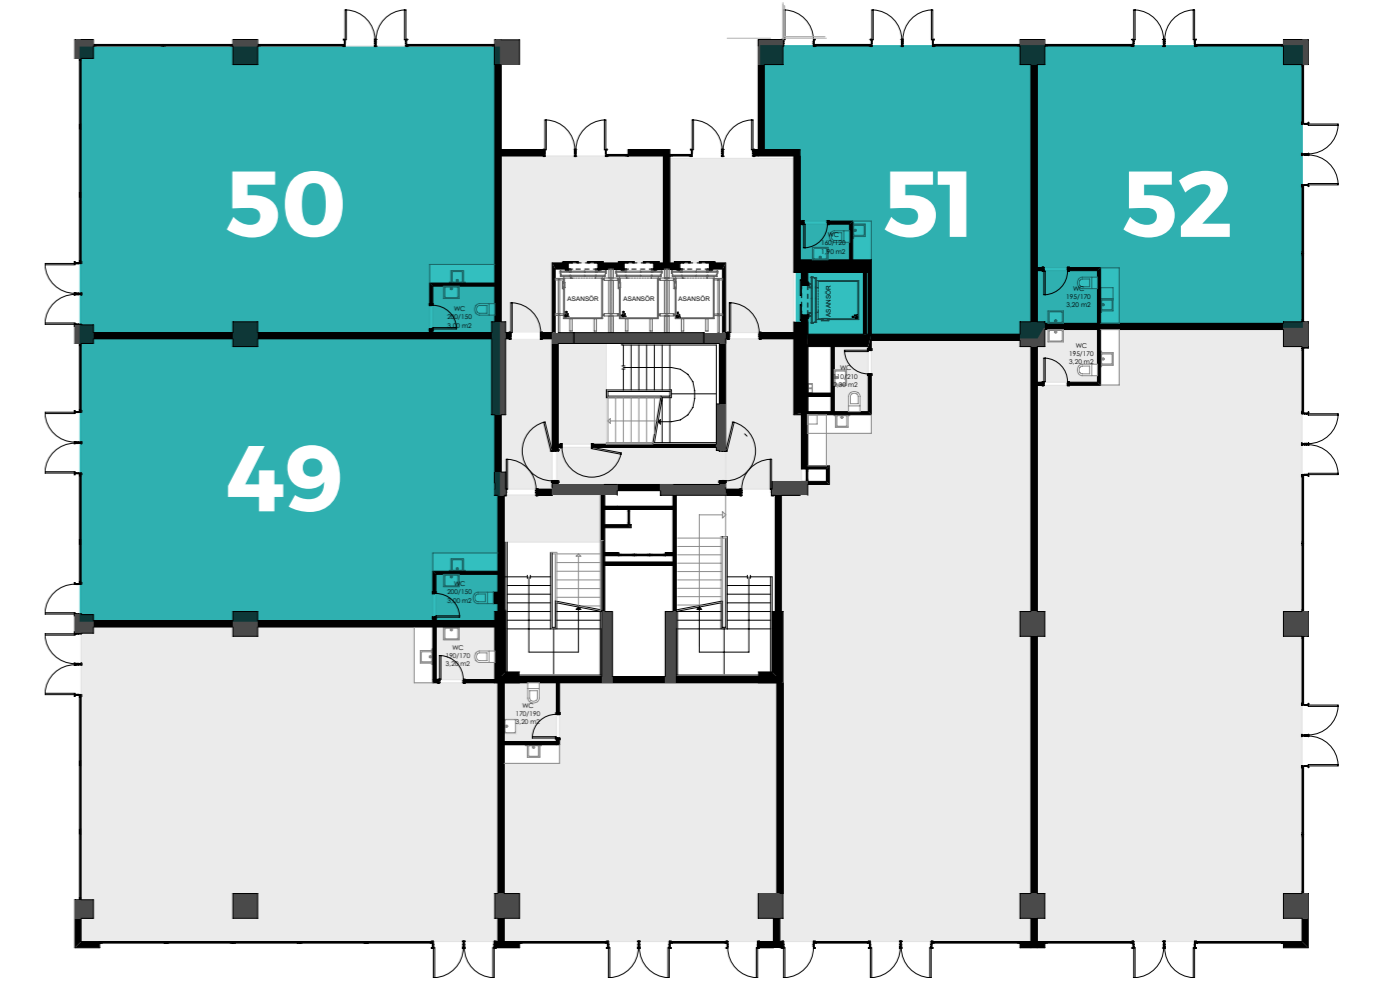

ZEYDANLAR
LOCATION

ZEMİN KAT İŞ YERİ A BLOK KAT PLANI

ZEYDANLAR
LOCATION

ZEMİN KAT İŞ YERİ A BLOK KAT PLANI

Bürüt **115,60 m²**

Bürüt **103,15 m²**

Bürüt **106,30 m²**

Bürüt **110,65 m²**

Bürüt **133,20 m²**

Bürüt **115,00 m²**

Bürüt **118,00 m²**

Bürüt **100,40 m²**

ZEYDANLAR
LOCATION

ZEMİN KAT
İŞ YERİ
B BLOK KAT PLANI

ZEYDANLAR
LOCATION

ZEMİN KAT
İŞ YERİ
B BLOK KAT PLANI

Bürüt **146,10** m²

Bürüt **78,75** m²

Bürüt **156,65** m²

Bürüt **178,50** m²

Bürüt **127** m²

Bürüt **131,30** m²

Bürüt **72,80** m²

Bürüt **81,00** m²

ZEYDANLAR
LOCATION

1.KAT İŞ YERİ

A BLOK KAT PLANI

Bürüt **93,70 m²**

Bürüt **75 m²**

Bürüt **77,40 m²**

Bürüt **80,80 m²**

ZEYDANLAR
LOCATION