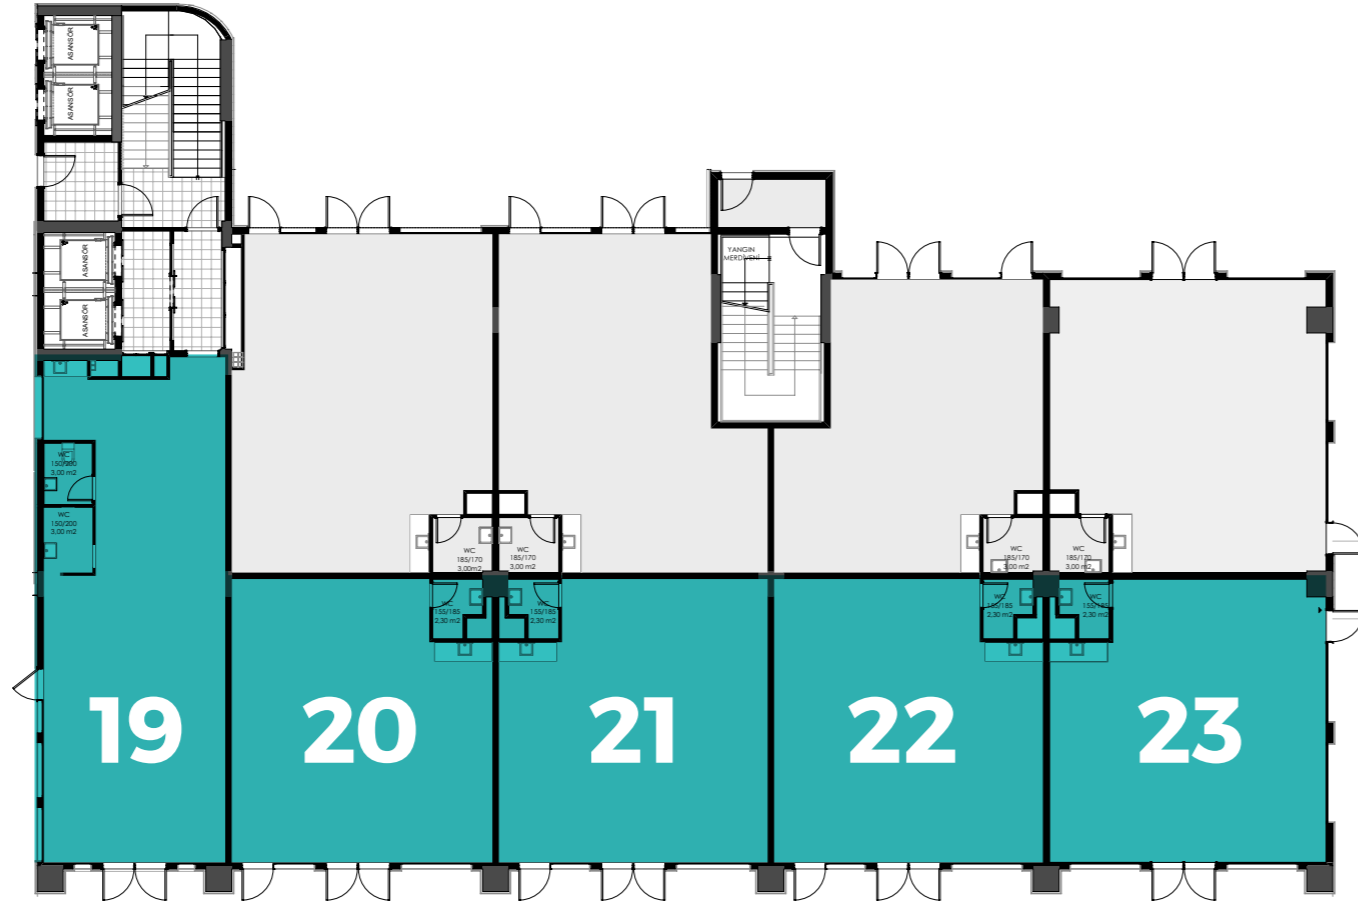

Bürüt **133,20 m²**

Bürüt **115,00 m²**

Bürüt **118,00 m²**

Bürüt **100,40 m²**

ZEYDANLAR
LOCATION

ZEMİN KAT
İŞ YERİ
B BLOK KAT PLANI

ZEYDANLAR
LOCATION

ZEMİN KAT
İŞ YERİ
B BLOK KAT PLANI

Bürüt **146,10** m²

Bürüt **78,75** m²

Bürüt **156,65** m²

Bürüt **178,50** m²

Bürüt **127** m²

Bürüt **131,30** m²

Bürüt **72,80** m²

Bürüt **81,00** m²

ZEYDANLAR
LOCATION

1.KAT İŞ YERİ

A BLOK KAT PLANI

Bürüt **93,70 m²**

Bürüt **75 m²**

Bürüt **77,40 m²**

Bürüt **80,80 m²**

ZEYDANLAR
LOCATION

1.KAT İŞ YERİ

A BLOK KAT PLANI

Bürüt **89 m²**

Bürüt **81,70 m²**

Bürüt **71,25 m²**

Bürüt **82,80 m²**

ZEYDANLAR
LOCATION

1.KAT İŞ YERİ