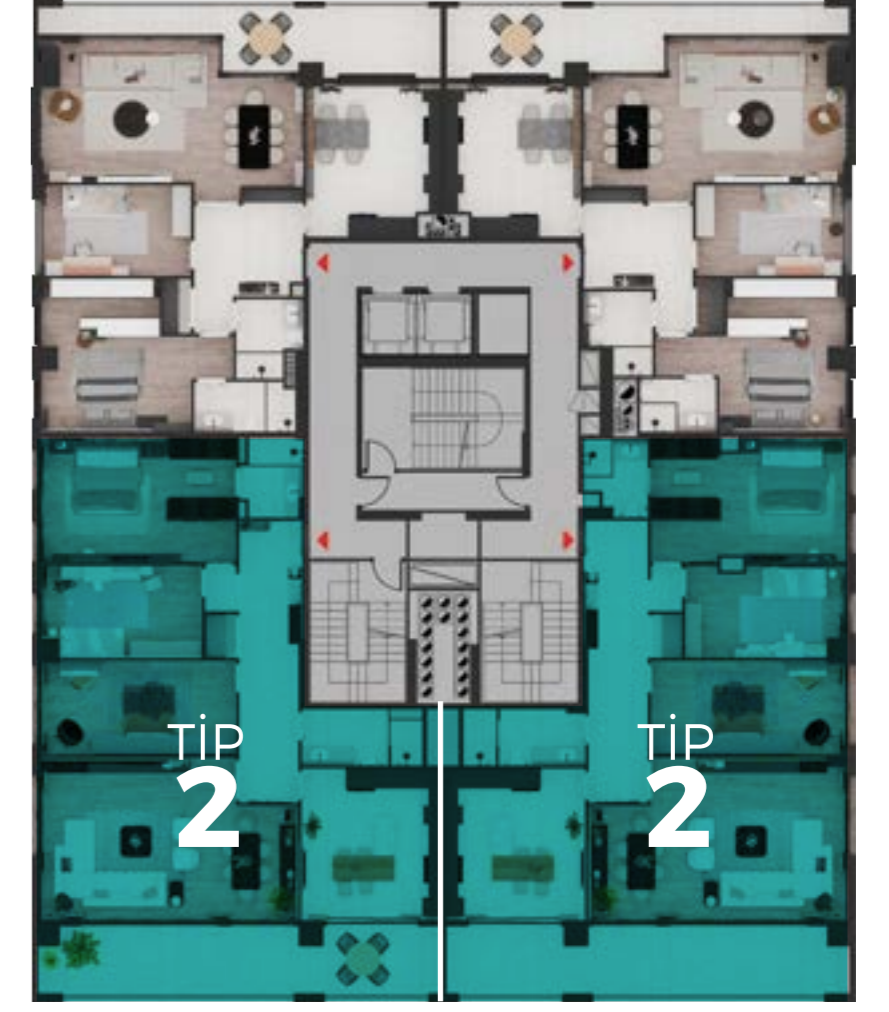

ZEYDANLAR
LOCATION

2+1 DAİRE

TİP 1 DAİRE KAT PLANI

ZEYDANLAR
LOCATION

3+1 DAİRE

TİP 2 DAİRE KAT PLANI

Bürüt **184** m²

Bürüt **238** m²