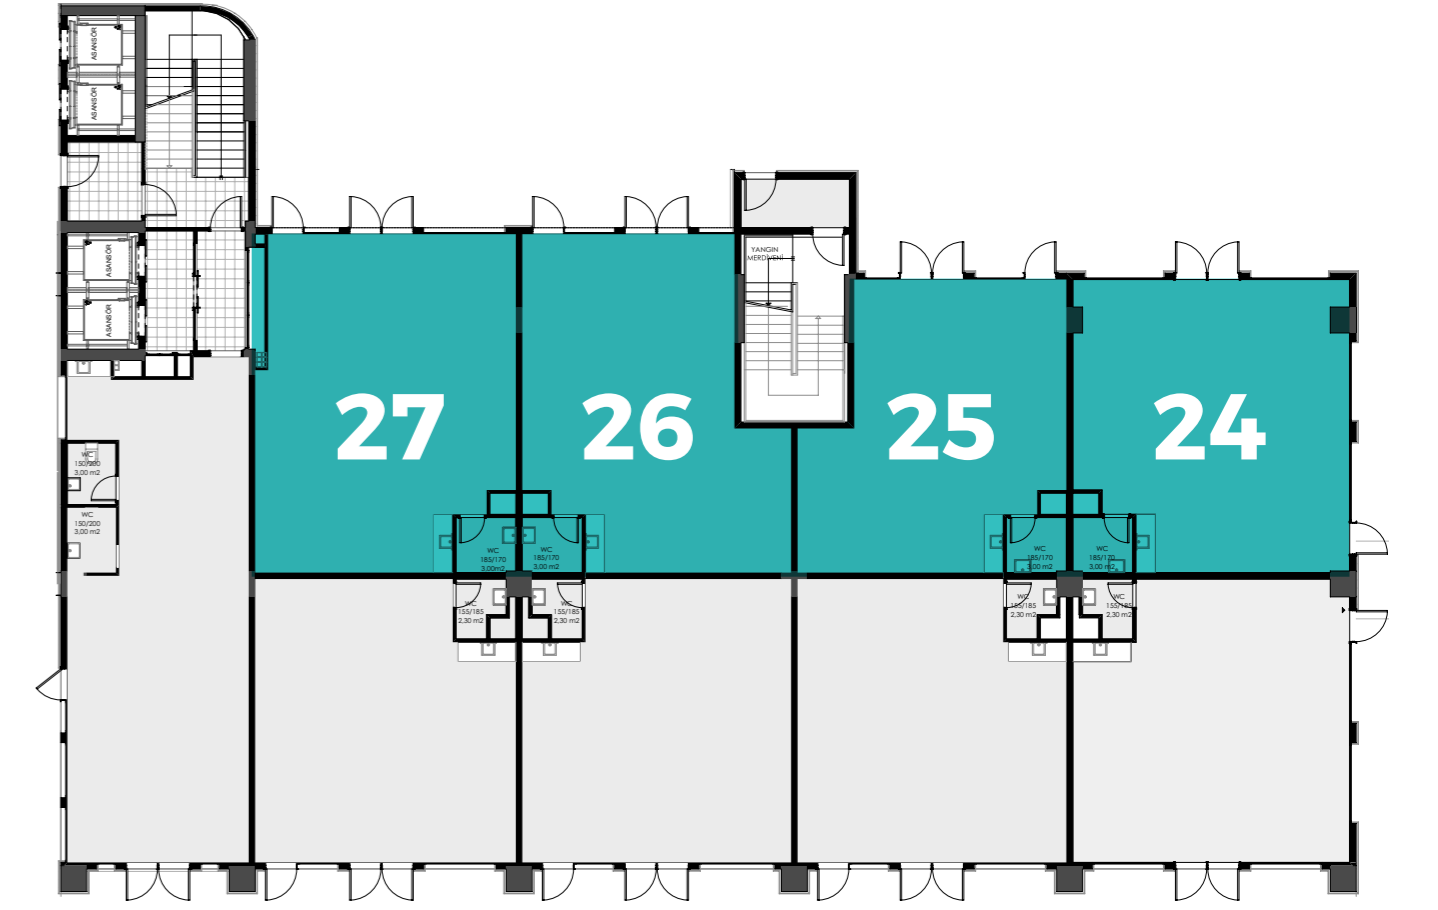

Bürüt **133,20 m²**

Bürüt **115,00 m²**

Bürüt **118,00 m²**

Bürüt **100,40 m²**

ZEYDANLAR
LOCATION

ZEMİN KAT
İŞ YERİ
B BLOK KAT PLANI

ZEYDANLAR
LOCATION

ZEMİN KAT
İŞ YERİ
B BLOK KAT PLANI

Bürüt **146,10** m²

Bürüt **78,75** m²

Bürüt **156,65** m²

Bürüt **178,50** m²

Bürüt **127** m²

Bürüt **131,30** m²

Bürüt **72,80** m²

Bürüt **81,00** m²

ZEYDANLAR
LOCATION

1.KAT İŞ YERİ

A BLOK KAT PLANI

Bürüt **93,70 m²**

Bürüt **75 m²**

Bürüt **77,40 m²**

Bürüt **80,80 m²**

ZEYDANLAR
LOCATION

1.KAT İŞ YERİ

A BLOK KAT PLANI

Bürüt **89 m²**

Bürüt **81,70 m²**

Bürüt **71,25 m²**

Bürüt **82,80 m²**

ZEYDANLAR
LOCATION

1.KAT İŞ YERİ