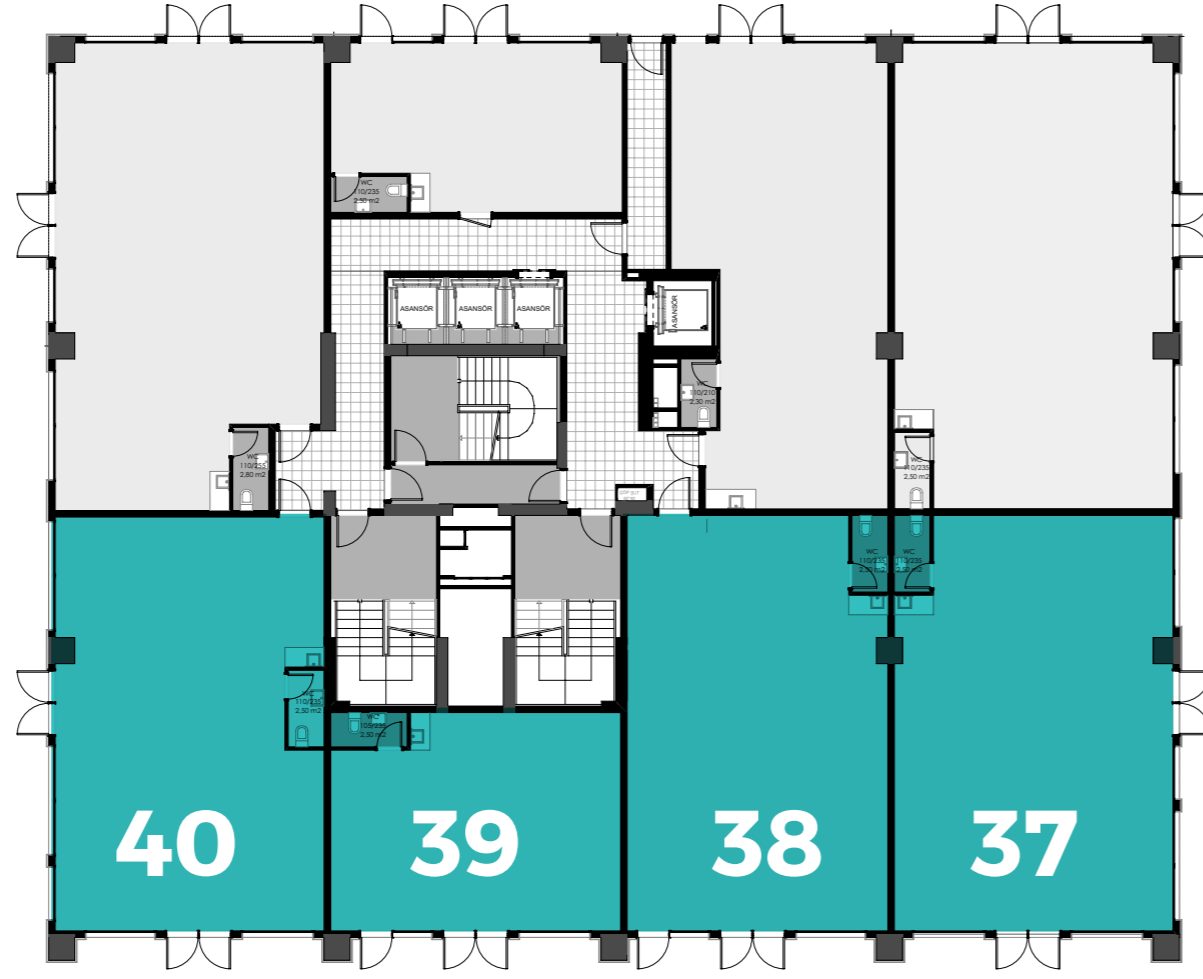

ZEYDANLAR
LOCATION

1.KAT İŞ YERİ

A BLOK KAT PLANI

Bürüt **93,70 m²**

Bürüt **75 m²**

Bürüt **77,40 m²**

Bürüt **80,80 m²**

ZEYDANLAR
LOCATION

1.KAT İŞ YERİ

A BLOK KAT PLANI

Bürüt **89 m²**

Bürüt **81,70 m²**

Bürüt **71,25 m²**

Bürüt **82,80 m²**

ZEYDANLAR
LOCATION

1.KAT İŞ YERİ

B BLOK KAT PLANI

ZEYDANLAR
LOCATION

1.KAT İŞ YERİ

B BLOK KAT PLANI

Bürüt **111,70 m²**

Bürüt **64,35 m²**

Bürüt **108,00 m²**

Bürüt **115,35 m²**