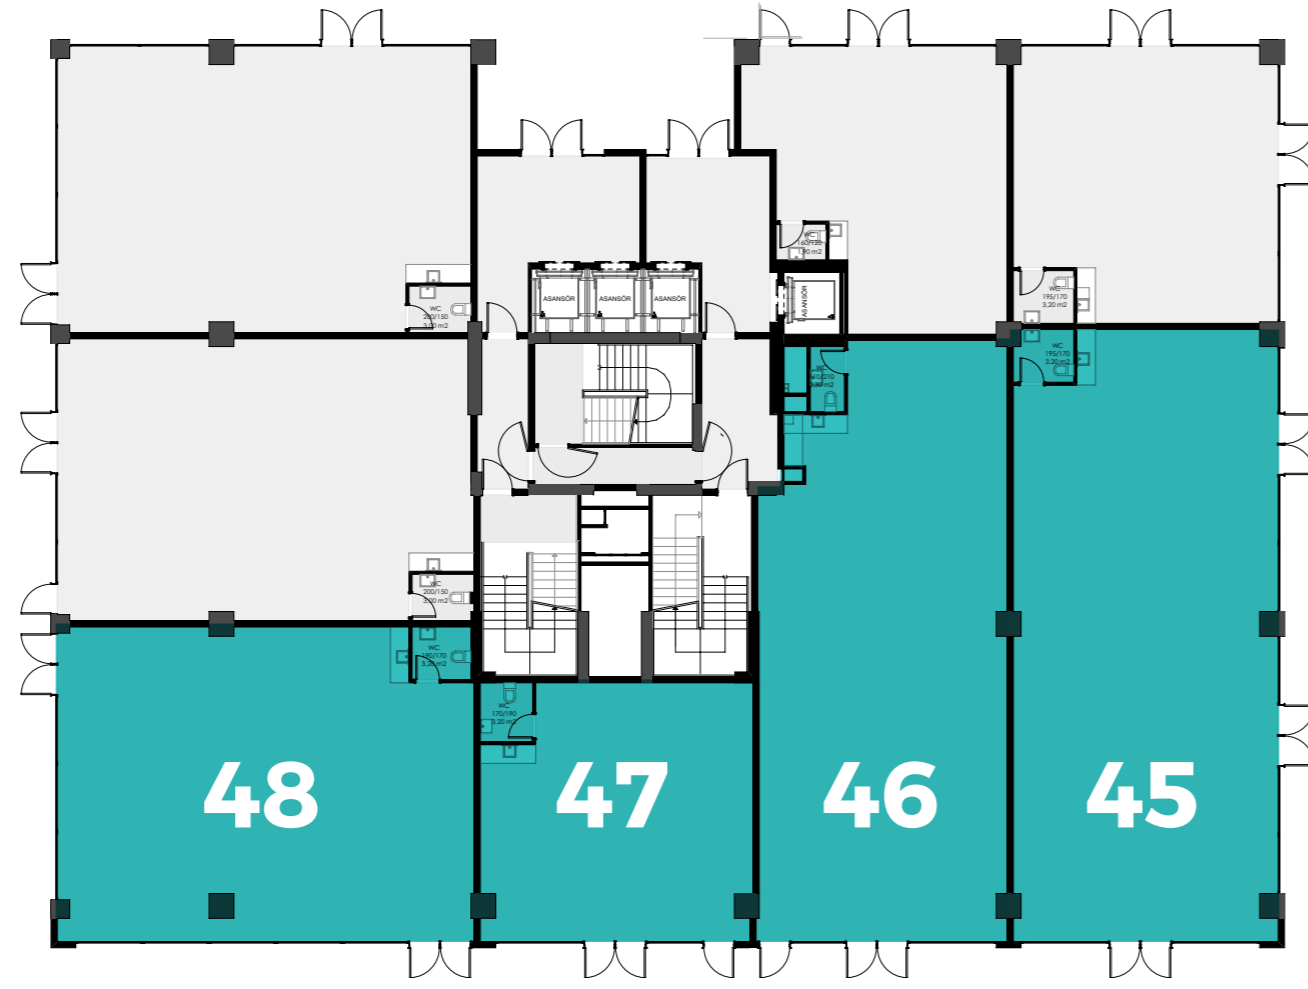

ZEYDANLAR
LOCATION

ZEMİN KAT İŞ YERİ A BLOK KAT PLANI

ZEYDANLAR
LOCATION

ZEMİN KAT İŞ YERİ A BLOK KAT PLANI

Bürüt **115,60 m²**

Bürüt **103,15 m²**

Bürüt **106,30 m²**

Bürüt **110,65 m²**

Bürüt **133,20 m²**

Bürüt **115,00 m²**

Bürüt **118,00 m²**

Bürüt **100,40 m²**

ZEYDANLAR
LOCATION

ZEMİN KAT
İŞ YERİ
B BLOK KAT PLANI

ZEYDANLAR
LOCATION

ZEMİN KAT
İŞ YERİ
B BLOK KAT PLANI

Bürüt **146,10** m²

Bürüt **78,75** m²

Bürüt **156,65** m²

Bürüt **178,50** m²

Bürüt **127** m²

Bürüt **131,30** m²

Bürüt **72,80** m²

Bürüt **81,00** m²

ZEYDANLAR
LOCATION

1.KAT İŞ YERİ

A BLOK KAT PLANI

Bürüt **93,70 m²**

Bürüt **75 m²**

Bürüt **77,40 m²**

Bürüt **80,80 m²**

ZEYDANLAR
LOCATION