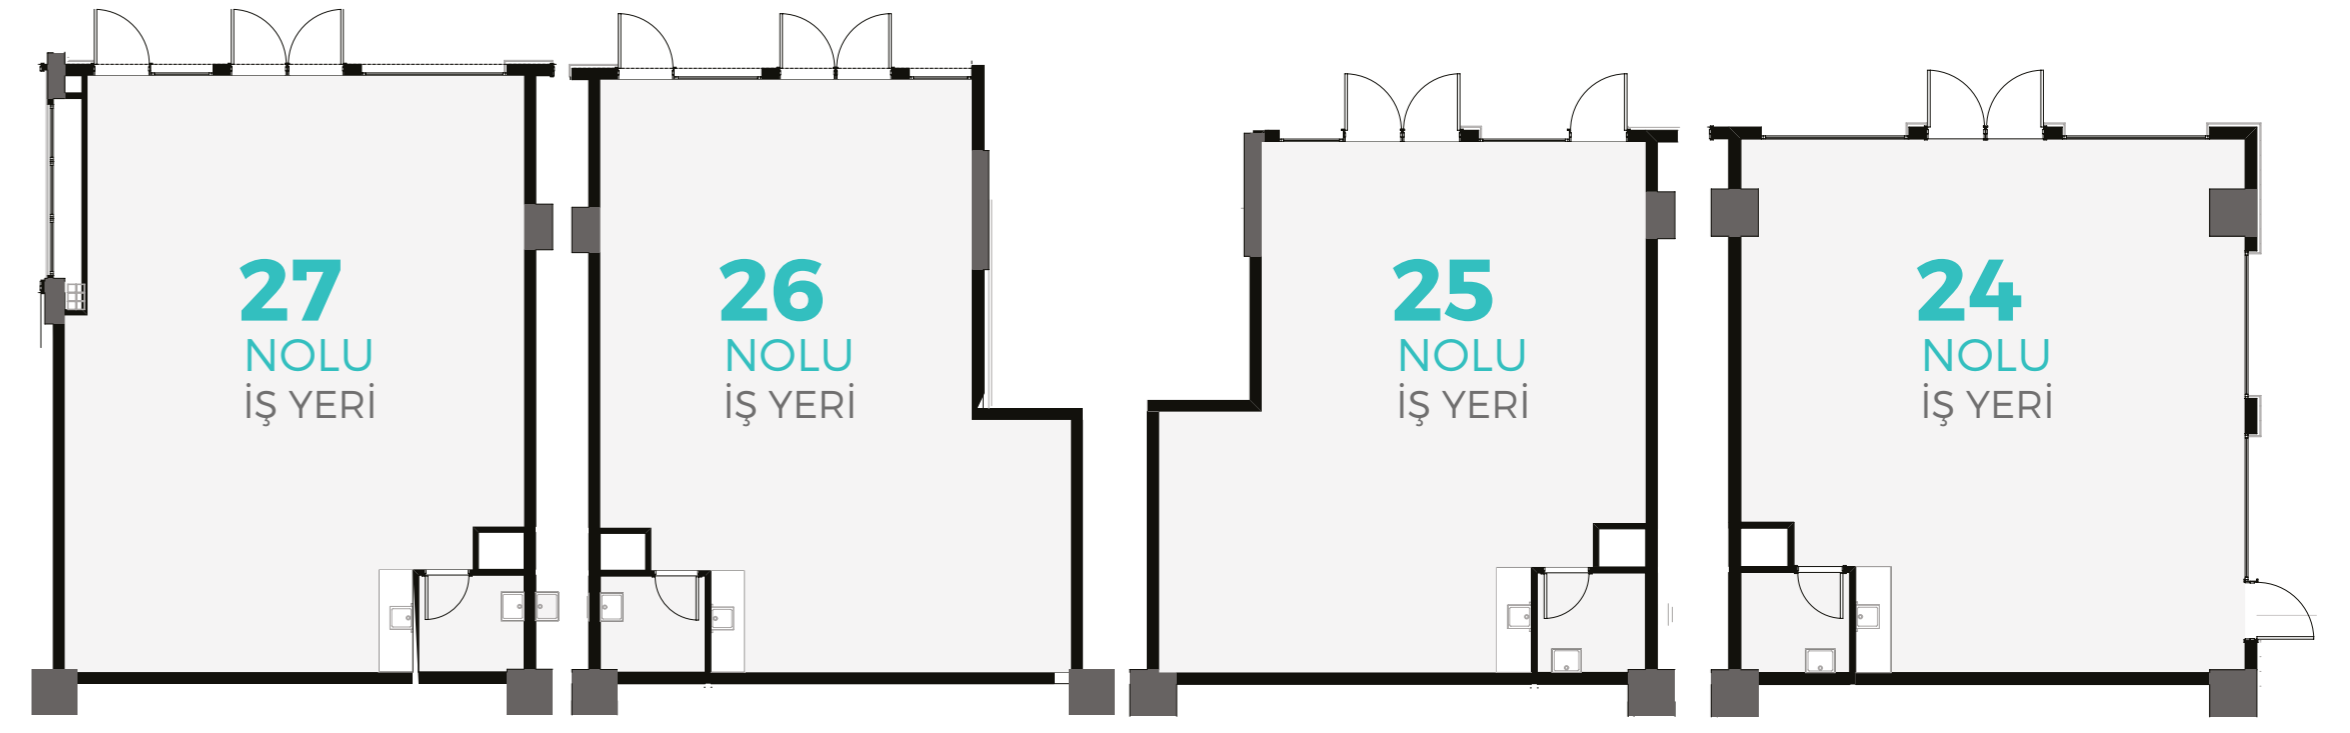

Bürüt **146,10** m²

Bürüt **78,75** m²

Bürüt **156,65** m²

Bürüt **178,50** m²

Bürüt **127** m²

Bürüt **131,30** m²

Bürüt **72,80** m²

Bürüt **81,00** m²

ZEYDANLAR
LOCATION

1.KAT İŞ YERİ

A BLOK KAT PLANI

Bürüt **93,70 m²**

Bürüt **75 m²**

Bürüt **77,40 m²**

Bürüt **80,80 m²**

ZEYDANLAR
LOCATION

1.KAT İŞ YERİ

A BLOK KAT PLANI

Bürüt **89 m²**

Bürüt **81,70 m²**

Bürüt **71,25 m²**

Bürüt **82,80 m²**

ZEYDANLAR
LOCATION

1.KAT İŞ YERİ