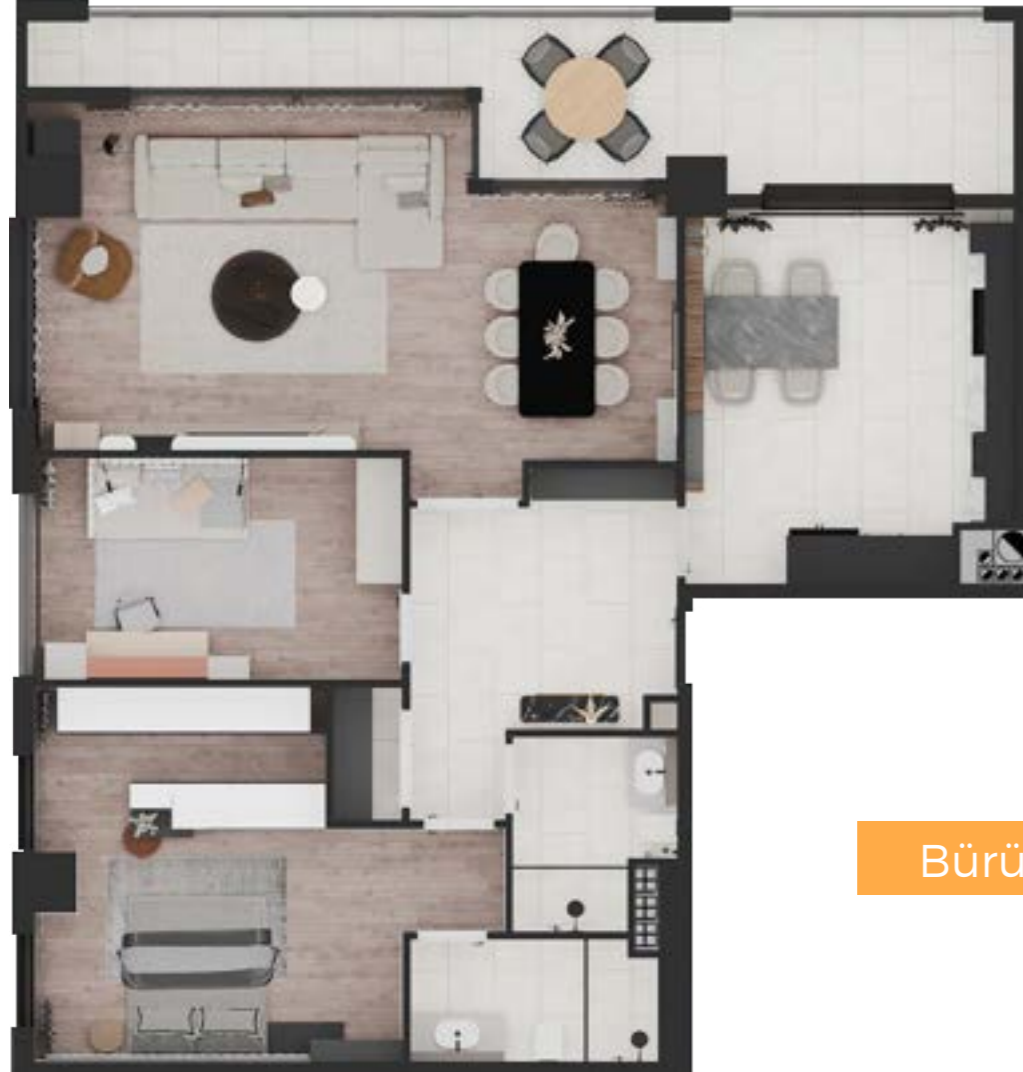

ZEYDANLAR
LOCATION

2+1 DAİRE

TİP 1 DAİRE KAT PLANI

ZEYDANLAR
LOCATION

3+1 DAİRE

TİP 2 DAİRE KAT PLANI

Bürüt **184** m²

Bürüt **238** m²