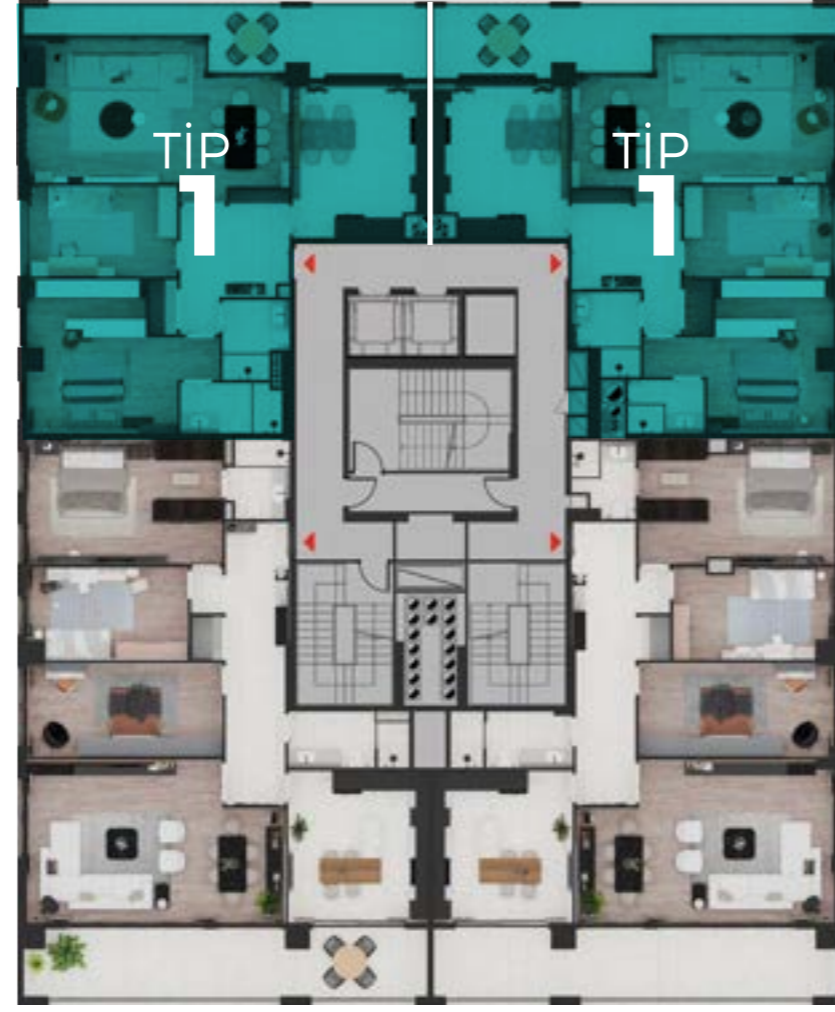

ZEYDANLAR
LOCATION

2+1 DAİRE

TİP 1 DAİRE KAT PLANI

ZEYDANLAR
LOCATION

3+1 DAİRE

TİP 2 DAİRE KAT PLANI

Bürüt **184** m²

Bürüt **238** m²