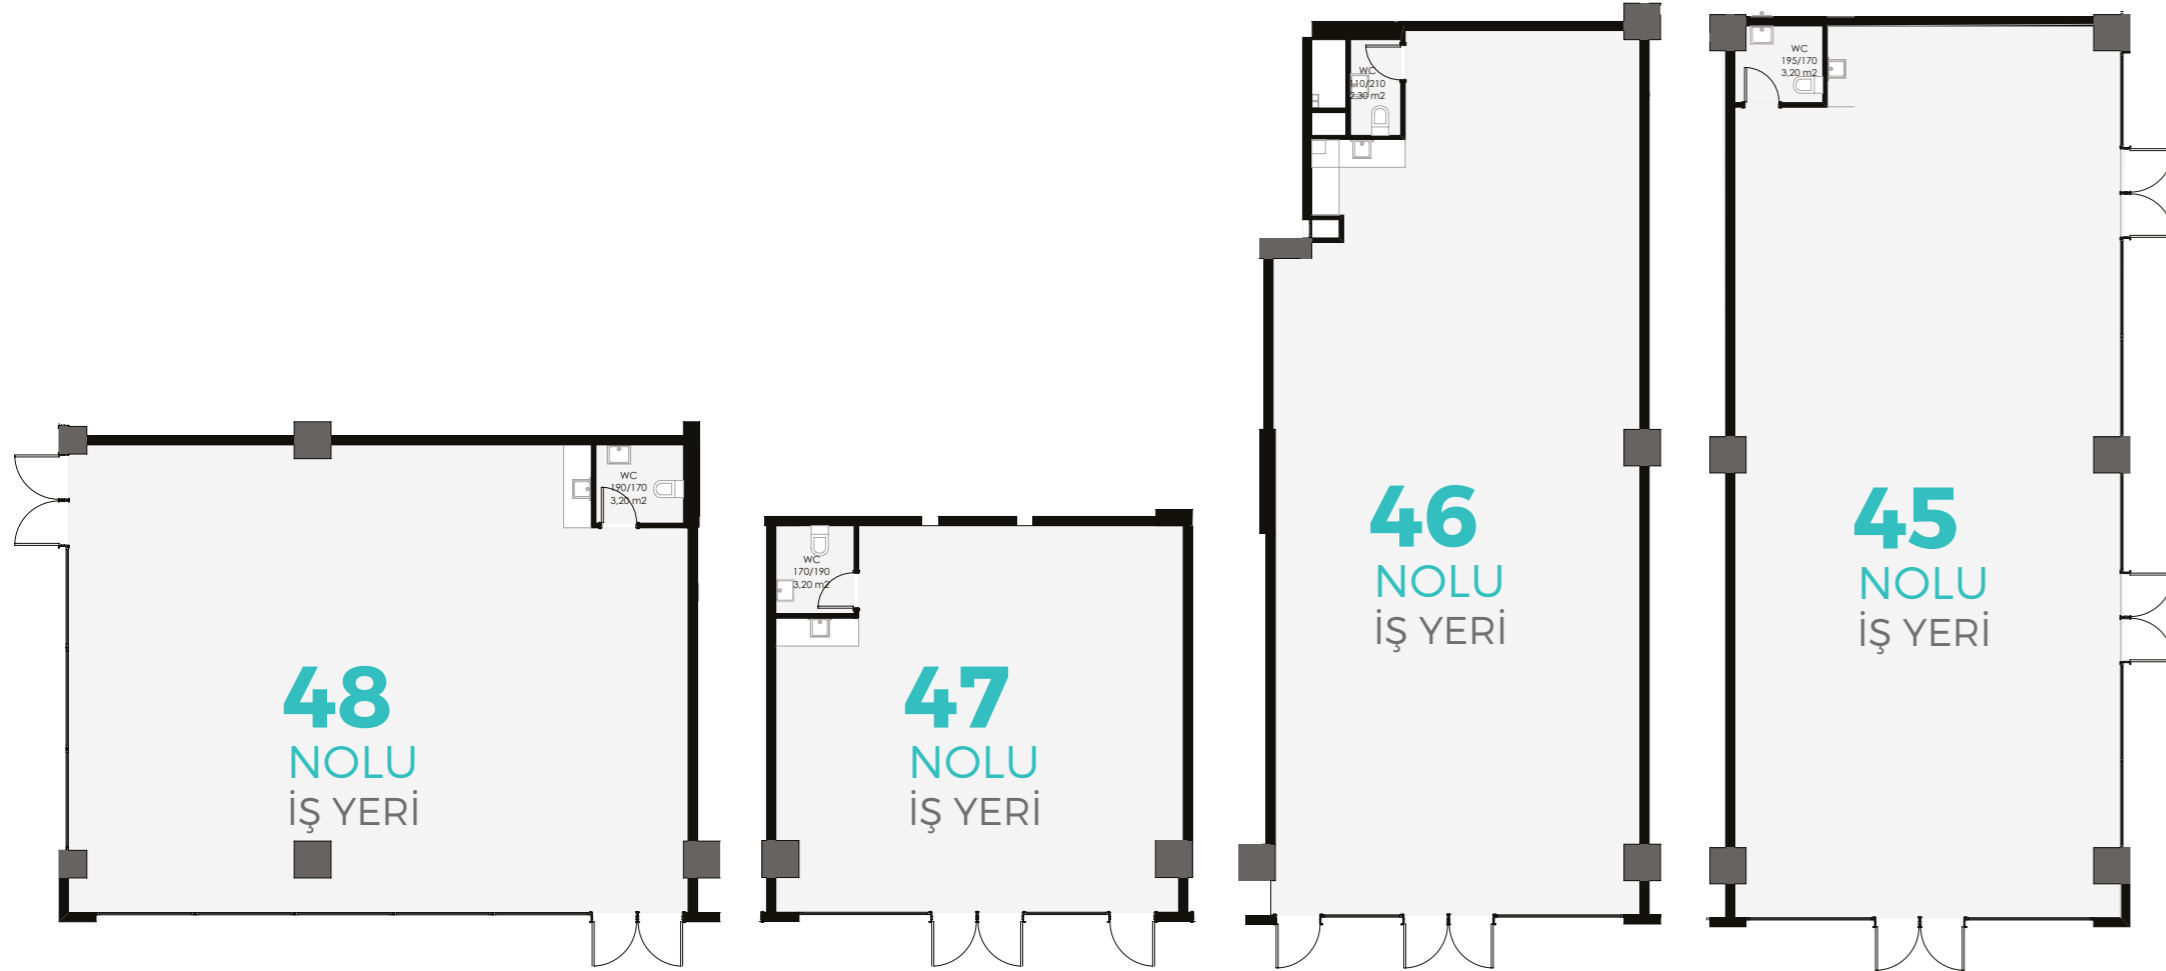

ZEYDANLAR
LOCATION

ZEMİN KAT İŞ YERİ A BLOK KAT PLANI

ZEYDANLAR
LOCATION

ZEMİN KAT İŞ YERİ A BLOK KAT PLANI

Bürüt **115,60 m²**

Bürüt **103,15 m²**

Bürüt **106,30 m²**

Bürüt **110,65 m²**

Bürüt **133,20 m²**

Bürüt **115,00 m²**

Bürüt **118,00 m²**

Bürüt **100,40 m²**

ZEYDANLAR
LOCATION

ZEMİN KAT
İŞ YERİ
B BLOK KAT PLANI

ZEYDANLAR
LOCATION

ZEMİN KAT
İŞ YERİ
B BLOK KAT PLANI

Bürüt **146,10** m²

Bürüt **78,75** m²

Bürüt **156,65** m²

Bürüt **178,50** m²

Bürüt **127** m²

Bürüt **131,30** m²

Bürüt **72,80** m²

Bürüt **81,00** m²

ZEYDANLAR
LOCATION

1.KAT İŞ YERİ

A BLOK KAT PLANI

Bürüt **93,70 m²**

Bürüt **75 m²**

Bürüt **77,40 m²**

Bürüt **80,80 m²**

ZEYDANLAR
LOCATION