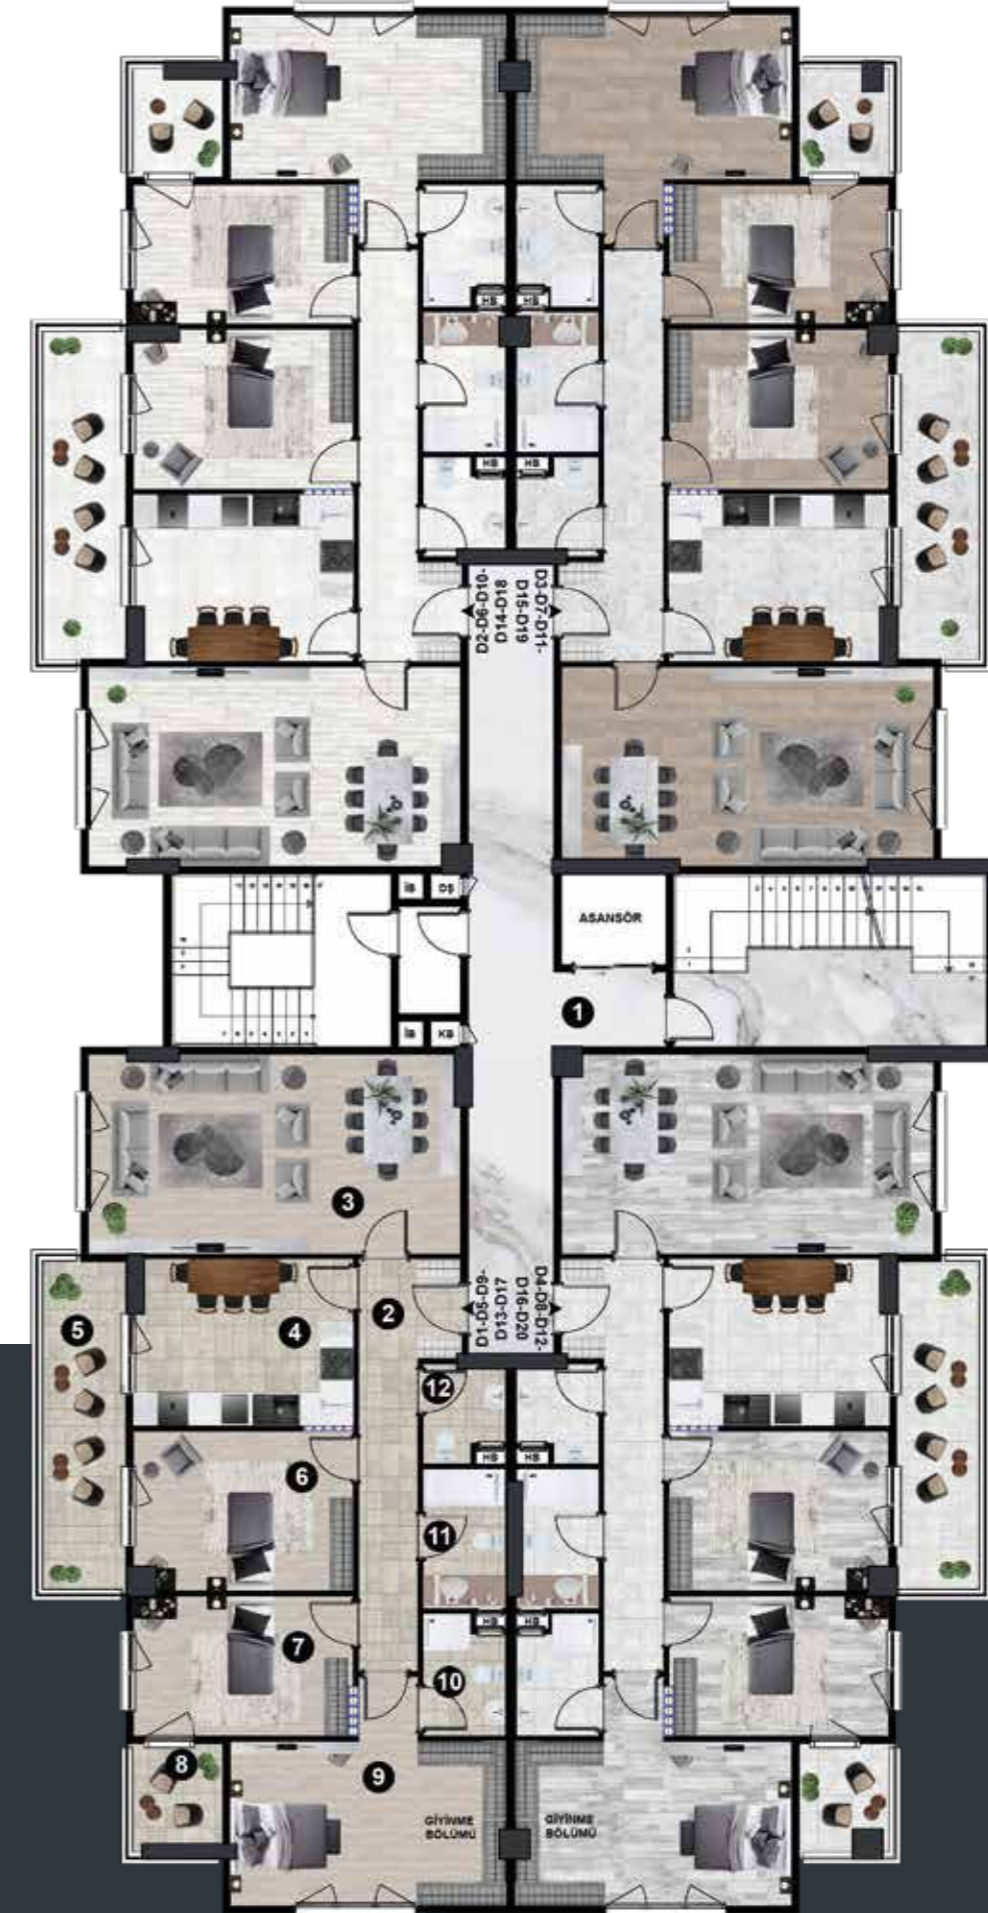

Aryap Konfor'a adınızı attığınız ilk andan itibaren etrafınızı saran lüks sizde ve sevdiklerinizde hayranlık uyandıracak.

3+1

1- Merdiven Holü	: 39,50 m ²
2- Hol	: 11,50 m ²
3- Salon	: 30,00 m ²
4- Mutfak	: 14,50 m ²
5- Balkon	: 12,00 m ²
6- Yatak Odası	: 14,00 m ²
7- Yatak Odası	: 12,50 m ²
8- Balkon	: 4,50 m ²
9- Ebeveyn Yatak Odası	: 19,50 m ²
10- Ebeveyn Banyo	: 3,50 m ²
11- Banyo	: 4,50 m ²
12- WC	: 2,50 m ²

Kat Brüt Alanı	: 647,00 m ²
Daire Brüt Alanı	: 162,00 m ²

Kat Planı

OTOPARK
GİRİŞİ
SITE
GİRİŞİ

CANAY SOKAK

A BLOK
GİRİŞİ
B BLOK
GİRİŞİ

YENİBAHAR SOKAK

ARYAP
KONFOR
yaşamınızda

ARYAP