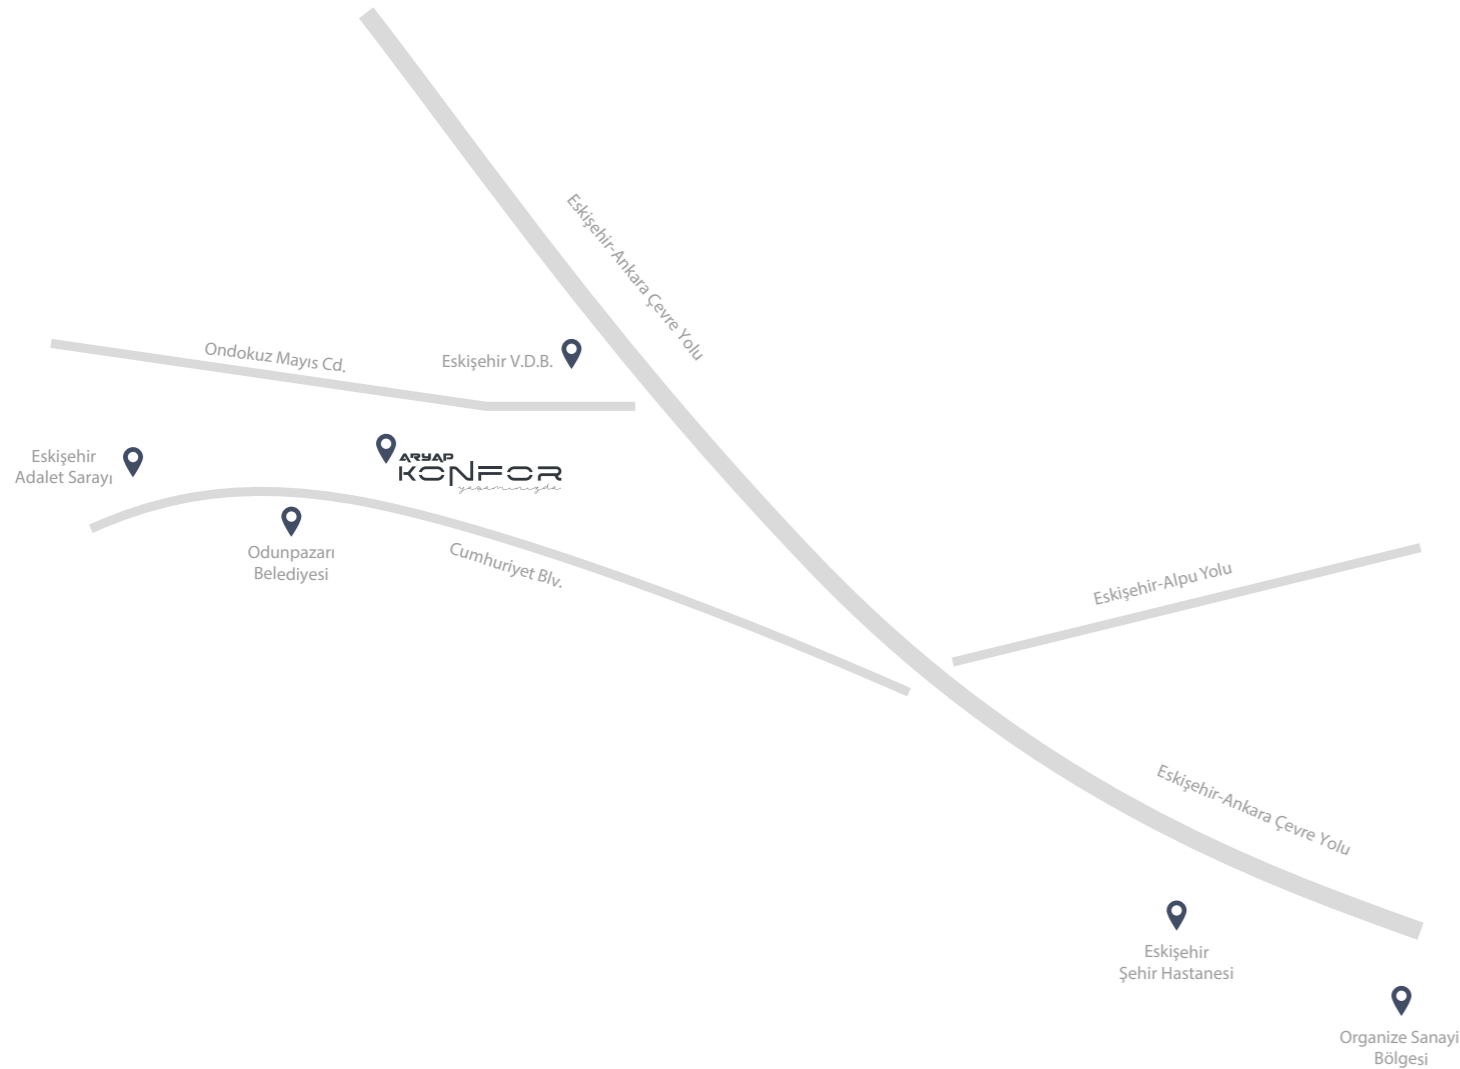

Sizi, hayat tarzınızı yansıtabileceğiniz daha iyi bir yaşama davet ediyoruz.

Tapu ve Kadastro Genel Müdürlüğü
Parsel Sorgulama
Eskişehir / Odunpazarı / Gökmeşin Mh. / Ada 13489 / Parsel 26

Satış Ofisi

Batıkent Mah. Akburçak Sok.
No: 12/D Tepebaşı / Eskişehir

0533 411 26 23

0538 439 33 33

0222 230 30 01

aryap@aryapinsaat.net

Instagram / aryapinsaat

www.aryap.net

Bu katalogta bulunan görseller örnek amacıyla tasarlanmıştır. Aryap İnşaat tüm görseller ve detaylar üzerinde değişiklik yapma hakkını saklı tutmaktadır. Katalogta yer alan detay, donanım ve markalar sözleşme ekinde ve projelerde yer almıyorsa opsiyoneldir. Daire alanları, duvarlar dahil olacak şekilde ölçülmüştür.