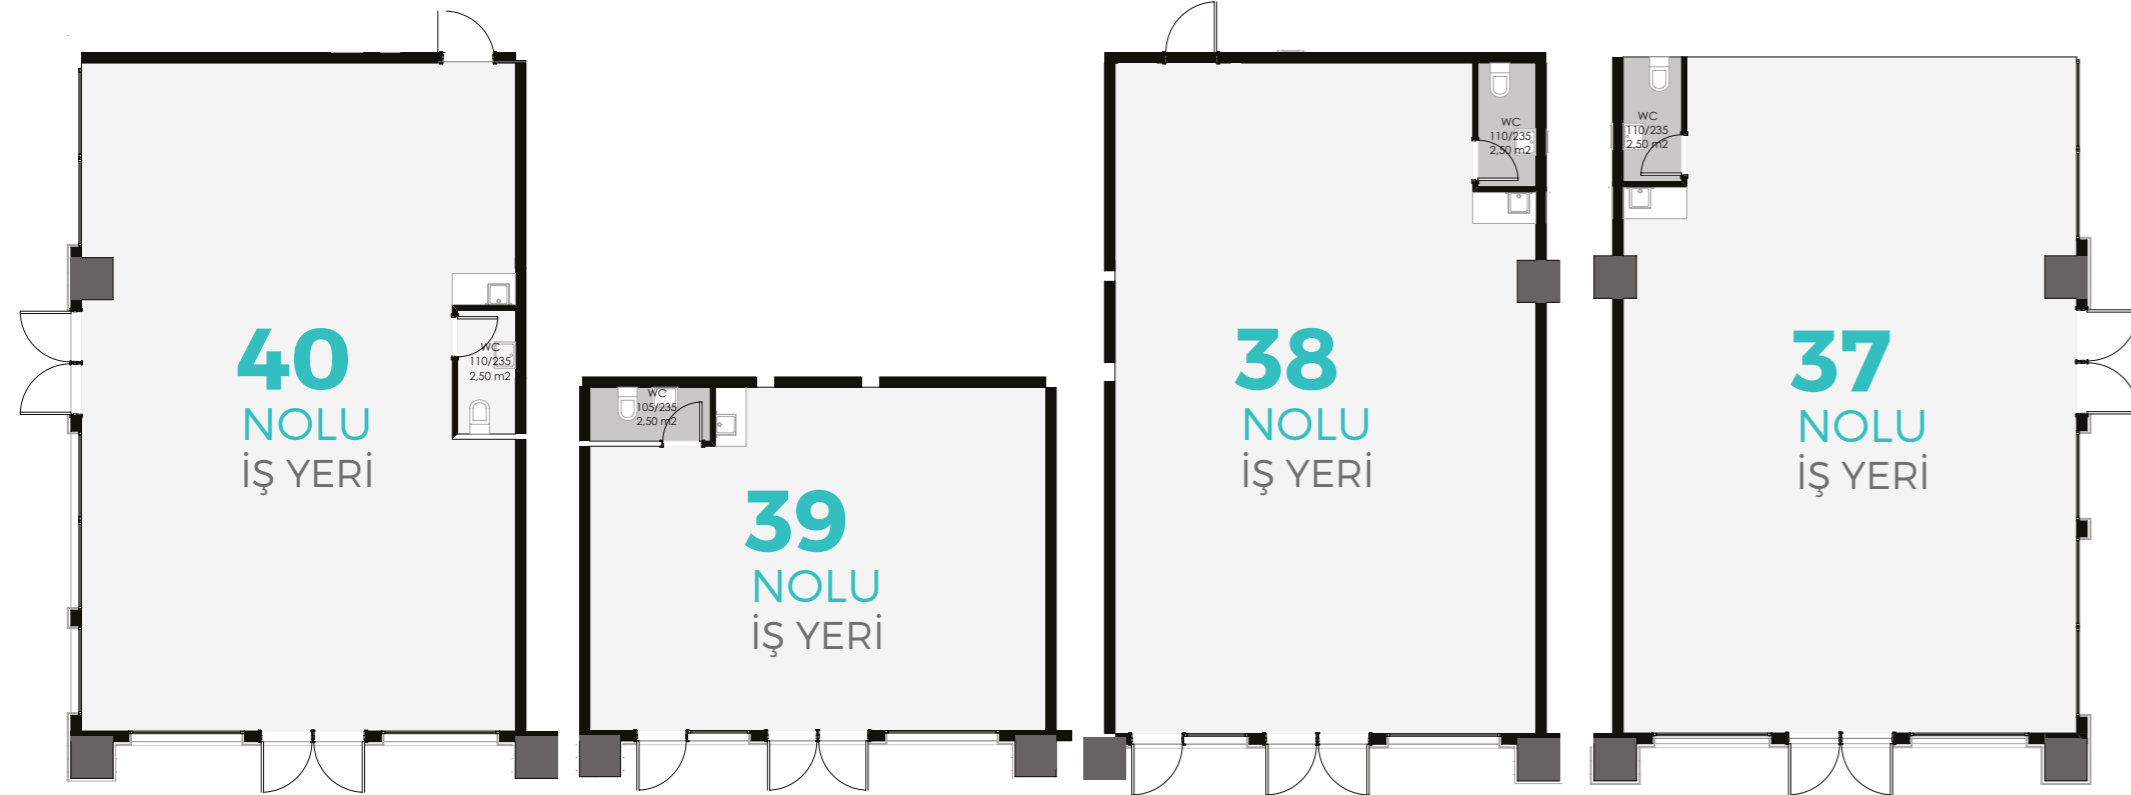

ZEYDANLAR
LOCATION

1.KAT İŞ YERİ

A BLOK KAT PLANI

Bürüt **93,70 m²**

Bürüt **75 m²**

Bürüt **77,40 m²**

Bürüt **80,80 m²**

ZEYDANLAR
LOCATION

1.KAT İŞ YERİ

A BLOK KAT PLANI

Bürüt **89 m²**

Bürüt **81,70 m²**

Bürüt **71,25 m²**

Bürüt **82,80 m²**

ZEYDANLAR
LOCATION

1.KAT İŞ YERİ

B BLOK KAT PLANI

ZEYDANLAR
LOCATION

1.KAT İŞ YERİ

B BLOK KAT PLANI

Bürüt 111,70 m²

Bürüt 64,35 m²

Bürüt 108,00 m²

Bürüt 115,35 m²

Bürüt 120,85 m²

Bürüt 50,95 m²

Bürüt 92,60 m²

Bürüt 130,10 m²

ZEYDANLAR
LOCATION

EN PRESTİJLİ OFİSLER BURADA...

İş yaşamının standartlarını yeniden tanımlayan modern ofisler, ZEYDANLAR LOCATION'da yatırımcılarına prestijli bir adres ve ayrıcalıklar sağlıyor.