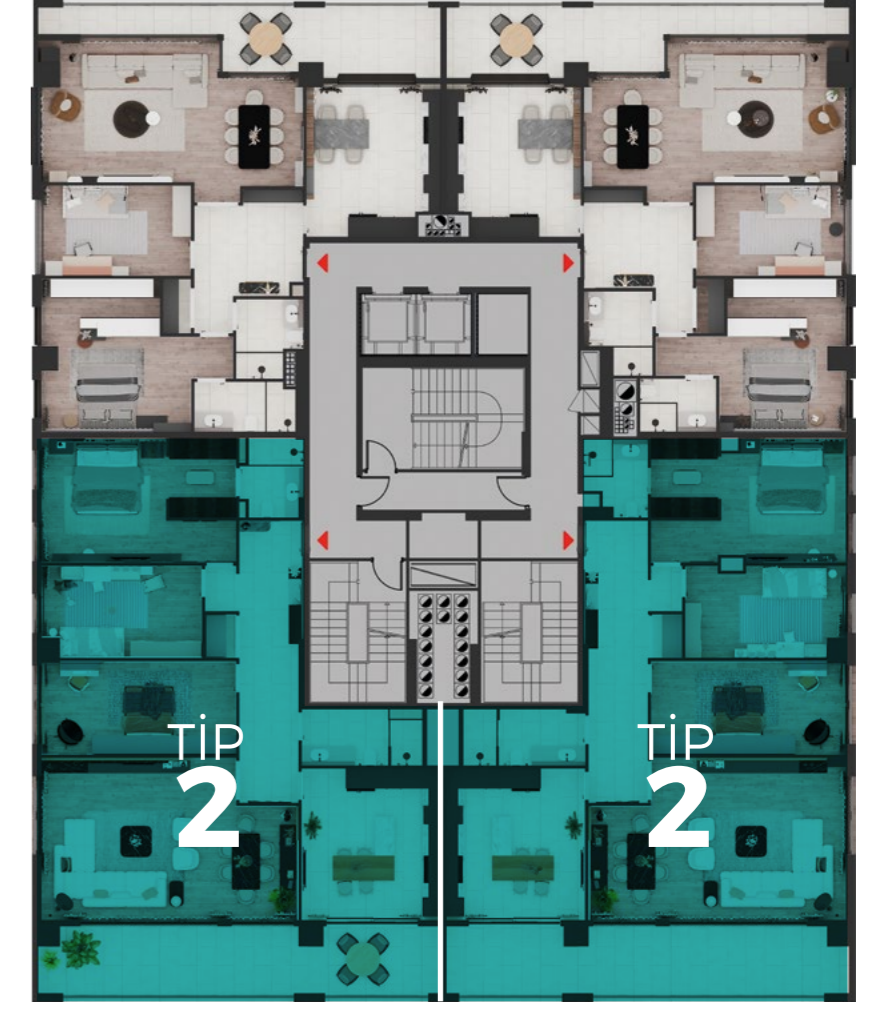

ZEYDANLAR
LOCATION

ZEYDANLAR
LOCATION

2+1 DAİRE

TİP 1 DAİRE KAT PLANI

ZEYDANLAR
LOCATION

3+1 DAİRE

TİP 2 DAİRE KAT PLANI

Bürüt **184 m²**