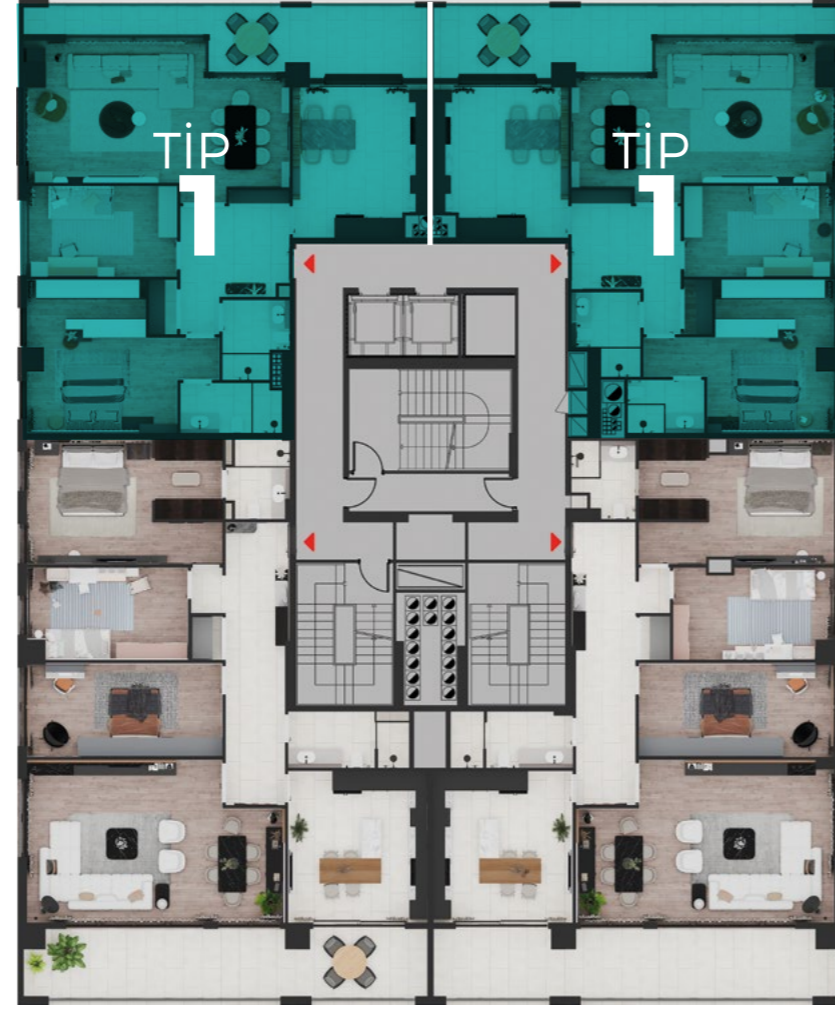

ZEYDANLAR
LOCATION

ZEYDANLAR
LOCATION

2+1 DAİRE

TİP 1 DAİRE KAT PLANI

ZEYDANLAR
LOCATION

3+1 DAİRE

TİP 2 DAİRE KAT PLANI

Bürüt **184 m²**