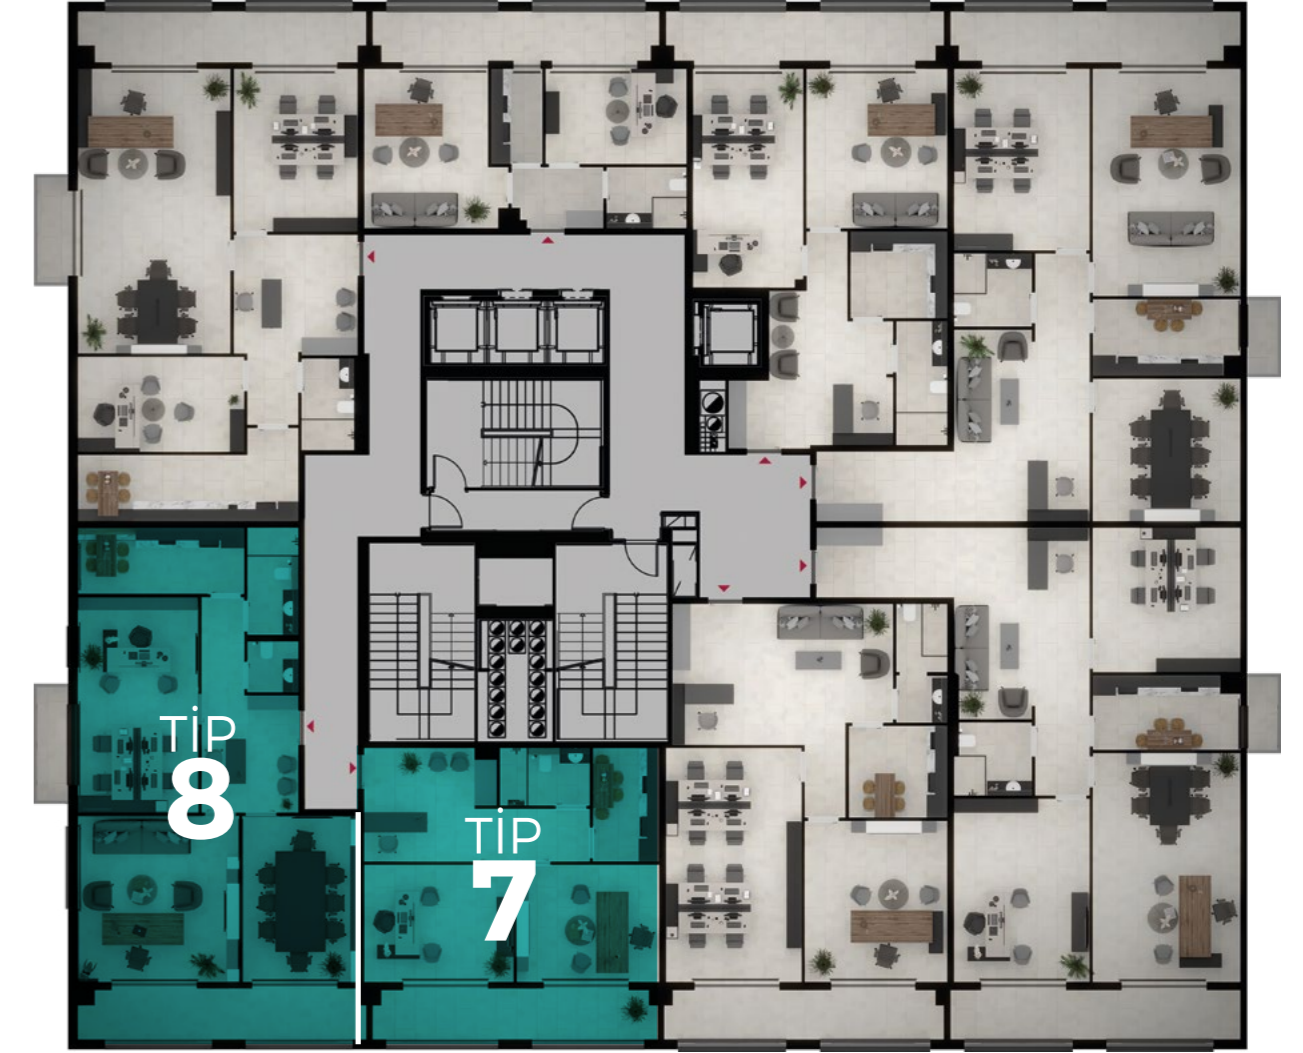

Bürüt **178,10** m²

TIP 6
OFİS KAT PLANI

Bürüt **136,30** m²

TIP 8
OFİS KAT PLANI

Bürüt **148,60** m²

TIP 7 OFİS KAT PLANI

Bürüt **92,90** m²

ZEYDANLAR
LOCATION