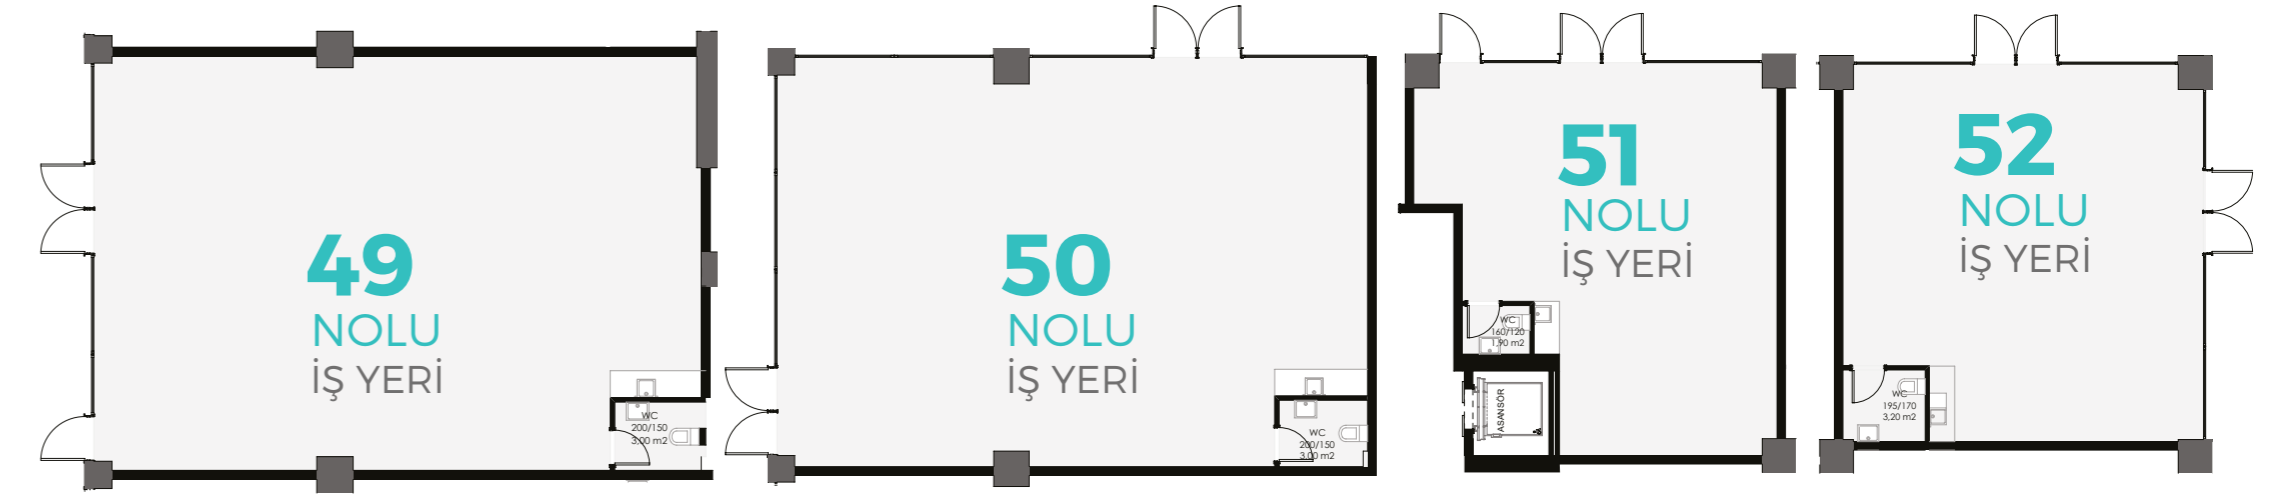

ZEYDANLAR
LOCATION

ZEMİN KAT İŞ YERİ A BLOK KAT PLANI

ZEYDANLAR
LOCATION

ZEMİN KAT İŞ YERİ A BLOK KAT PLANI

Bürüt **115,60 m²**

Bürüt **103,15 m²**

Bürüt **106,30 m²**

Bürüt **110,65 m²**

Bürüt **133,20 m²**

Bürüt **115,00 m²**

Bürüt **118,00 m²**

Bürüt **100,40 m²**

ZEYDANLAR
LOCATION

ZEMİN KAT
İŞ YERİ
B BLOK KAT PLANI

ZEYDANLAR
LOCATION

ZEMİN KAT
İŞ YERİ
B BLOK KAT PLANI

Bürüt **146,10 m²**

Bürüt **78,75 m²**

Bürüt **156,65 m²**

Bürüt **178,50 m²**

Bürüt **127 m²**

Bürüt **131,30 m²**

Bürüt **72,80 m²**

Bürüt **81,00 m²**