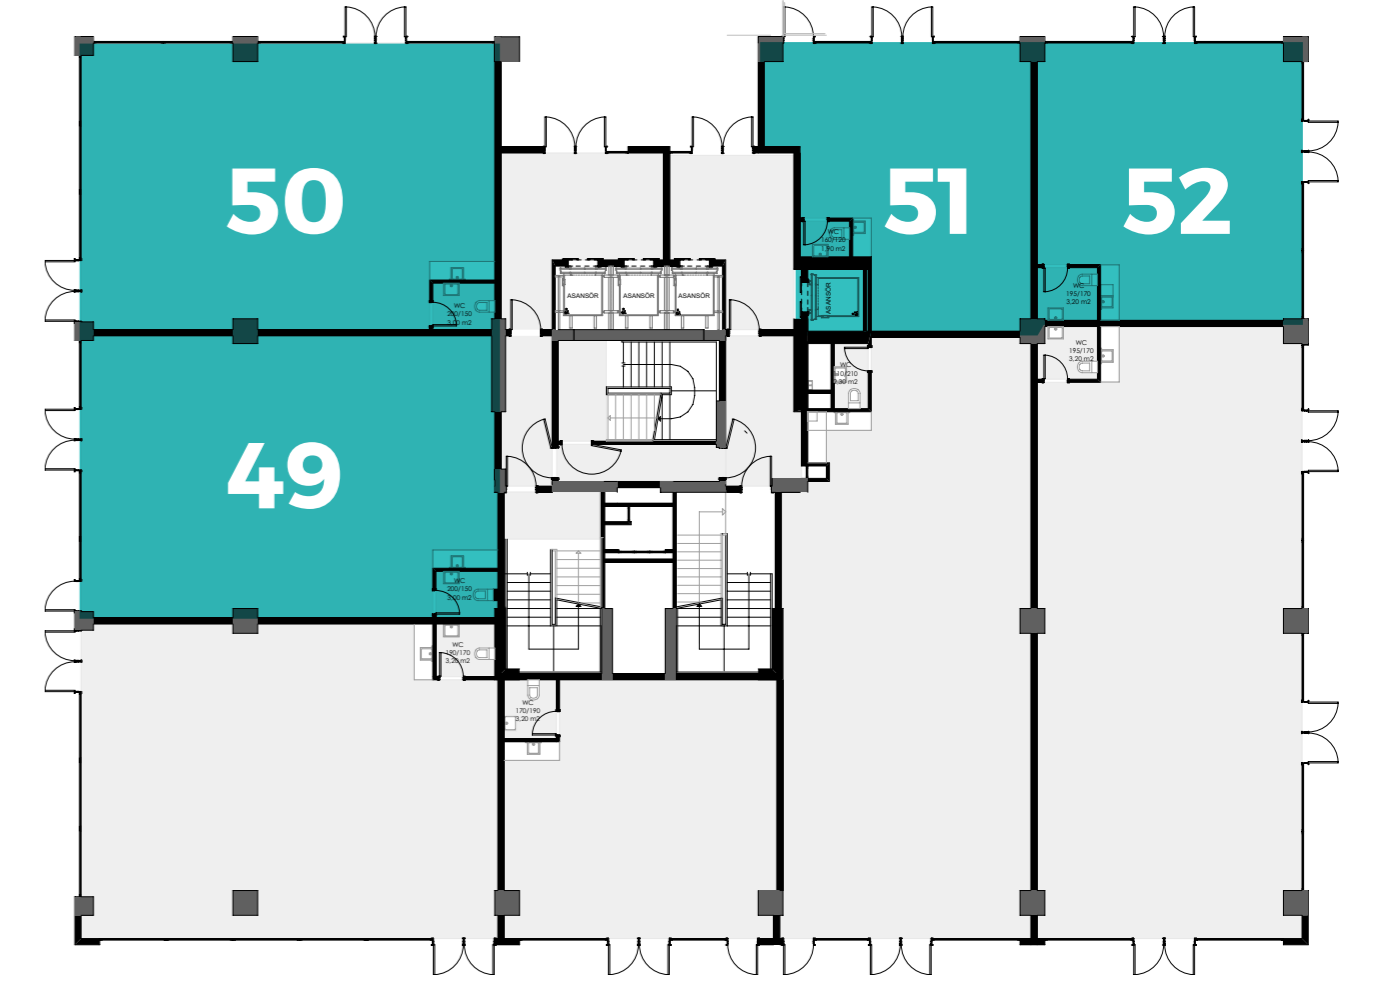

ZEYDANLAR
LOCATION

ZEMİN KAT İŞ YERİ A BLOK KAT PLANI

ZEYDANLAR
LOCATION

ZEMİN KAT İŞ YERİ A BLOK KAT PLANI

Bürüt **115,60 m²**

Bürüt **103,15 m²**

Bürüt **106,30 m²**

Bürüt **110,65 m²**

Bürüt **133,20 m²**

Bürüt **115,00 m²**

Bürüt **118,00 m²**

Bürüt **100,40 m²**

ZEYDANLAR
LOCATION

ZEMİN KAT
İŞ YERİ
B BLOK KAT PLANI

ZEYDANLAR
LOCATION

ZEMİN KAT
İŞ YERİ
B BLOK KAT PLANI

Bürüt **146,10 m²**

Bürüt **78,75 m²**

Bürüt **156,65 m²**

Bürüt **178,50 m²**

Bürüt **127 m²**

Bürüt **131,30 m²**

Bürüt **72,80 m²**

Bürüt **81,00 m²**

ZEYDANLAR
LOCATION

1.KAT İŞ YERİ

A BLOK KAT PLANI

Bürüt **93,70 m²**

Bürüt **75 m²**

Bürüt **77,40 m²**

Bürüt **80,80 m²**

ZEYDANLAR
LOCATION