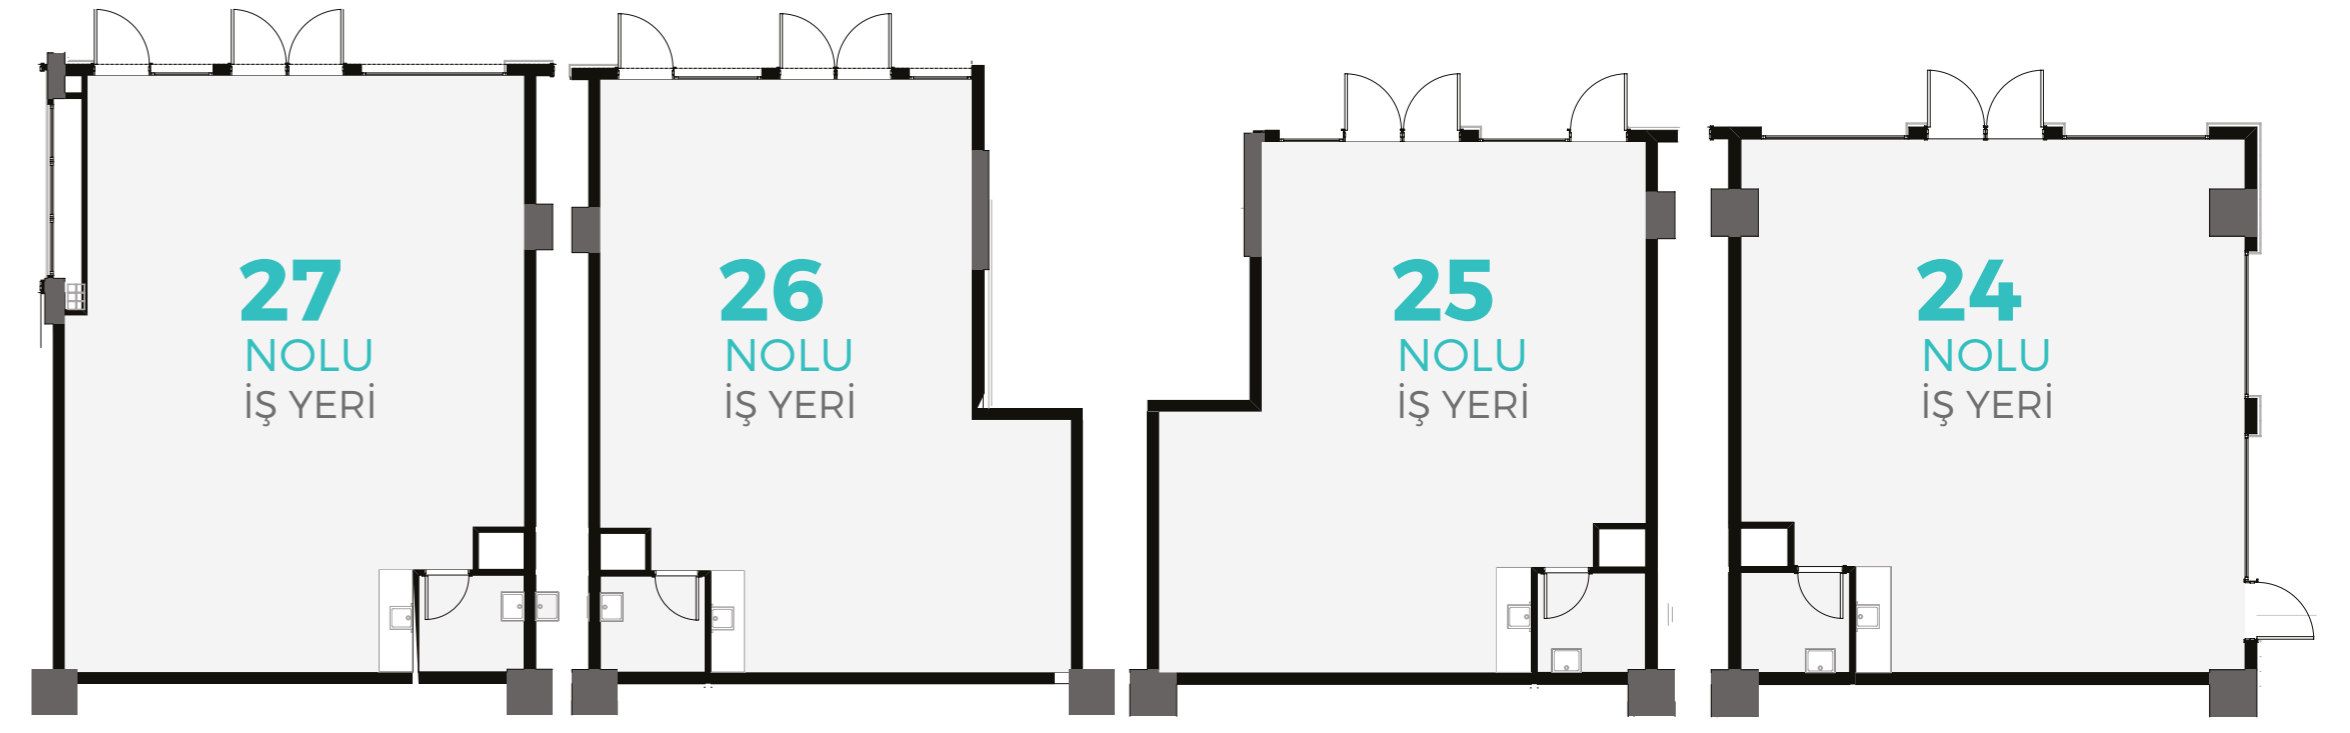

Bürüt **146,10 m²**

Bürüt **78,75 m²**

Bürüt **156,65 m²**

Bürüt **178,50 m²**

Bürüt **127 m²**

Bürüt **131,30 m²**

Bürüt **72,80 m²**

Bürüt **81,00 m²**

ZEYDANLAR
LOCATION

1.KAT İŞ YERİ

A BLOK KAT PLANI

Bürüt **93,70 m²**

Bürüt **75 m²**

Bürüt **77,40 m²**

Bürüt **80,80 m²**

ZEYDANLAR
LOCATION

1.KAT İŞ YERİ

A BLOK KAT PLANI

Bürüt **89 m²**

Bürüt **81,70 m²**

Bürüt **71,25 m²**

Bürüt **82,80 m²**

ZEYDANLAR
LOCATION

1.KAT İŞ YERİ

B BLOK KAT PLANI

ZEYDANLAR
LOCATION

1.KAT İŞ YERİ

B BLOK KAT PLANI

Bürüt 111,70 m²

Bürüt 64,35 m²

Bürüt 108,00 m²

Bürüt 115,35 m²