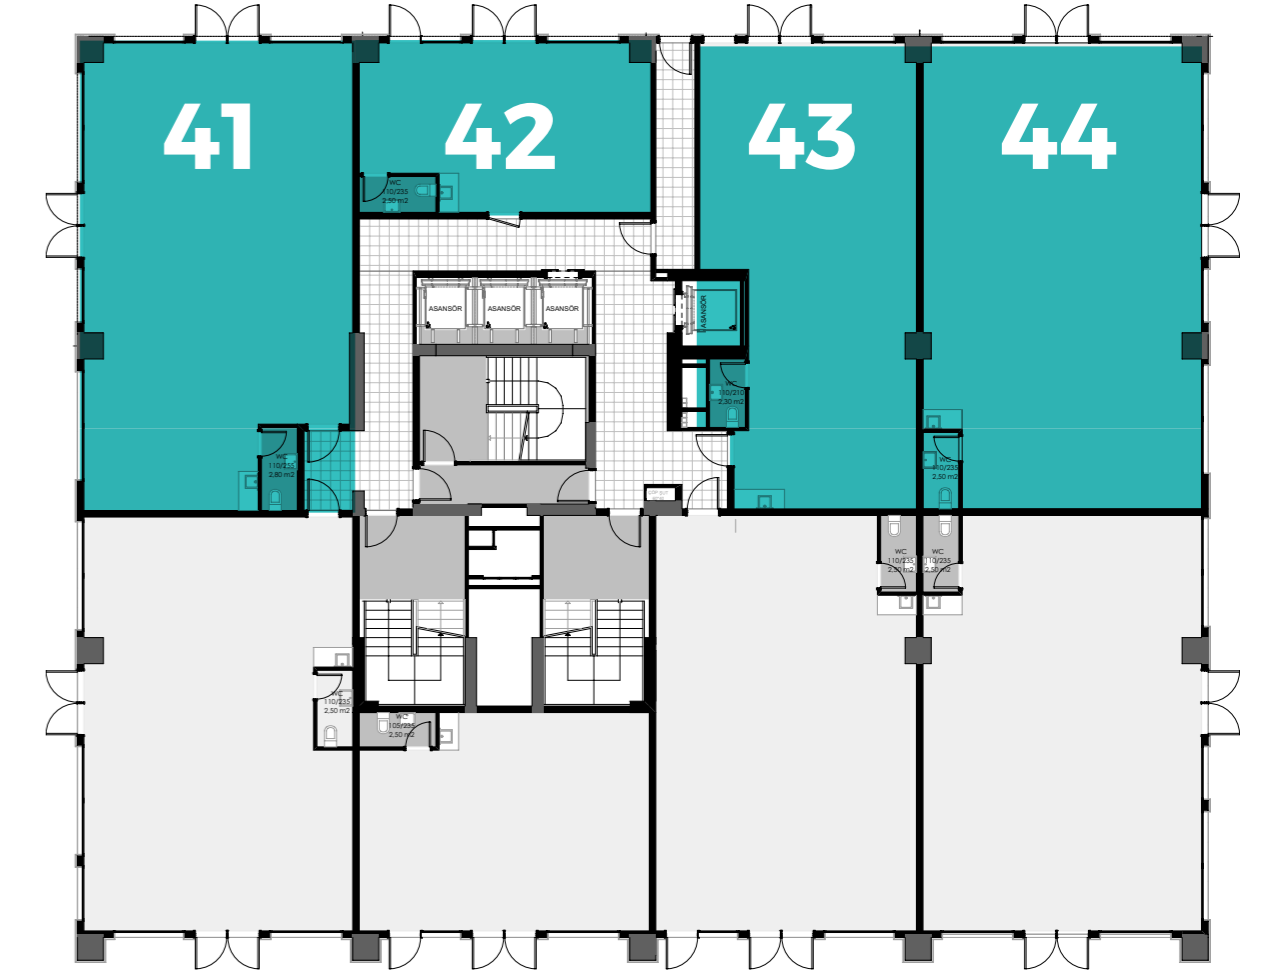

ZEYDANLAR
LOCATION

1.KAT İŞ YERİ

A BLOK KAT PLANI

Bürüt **93,70 m²**

Bürüt **75 m²**

Bürüt **77,40 m²**

Bürüt **80,80 m²**

ZEYDANLAR
LOCATION

1.KAT İŞ YERİ

A BLOK KAT PLANI

Bürüt **89 m²**

Bürüt **81,70 m²**

Bürüt **71,25 m²**

Bürüt **82,80 m²**

ZEYDANLAR
LOCATION

1.KAT İŞ YERİ

B BLOK KAT PLANI

ZEYDANLAR
LOCATION

1.KAT İŞ YERİ

B BLOK KAT PLANI

Bürüt 111,70 m²

Bürüt 64,35 m²

Bürüt 108,00 m²

Bürüt 115,35 m²