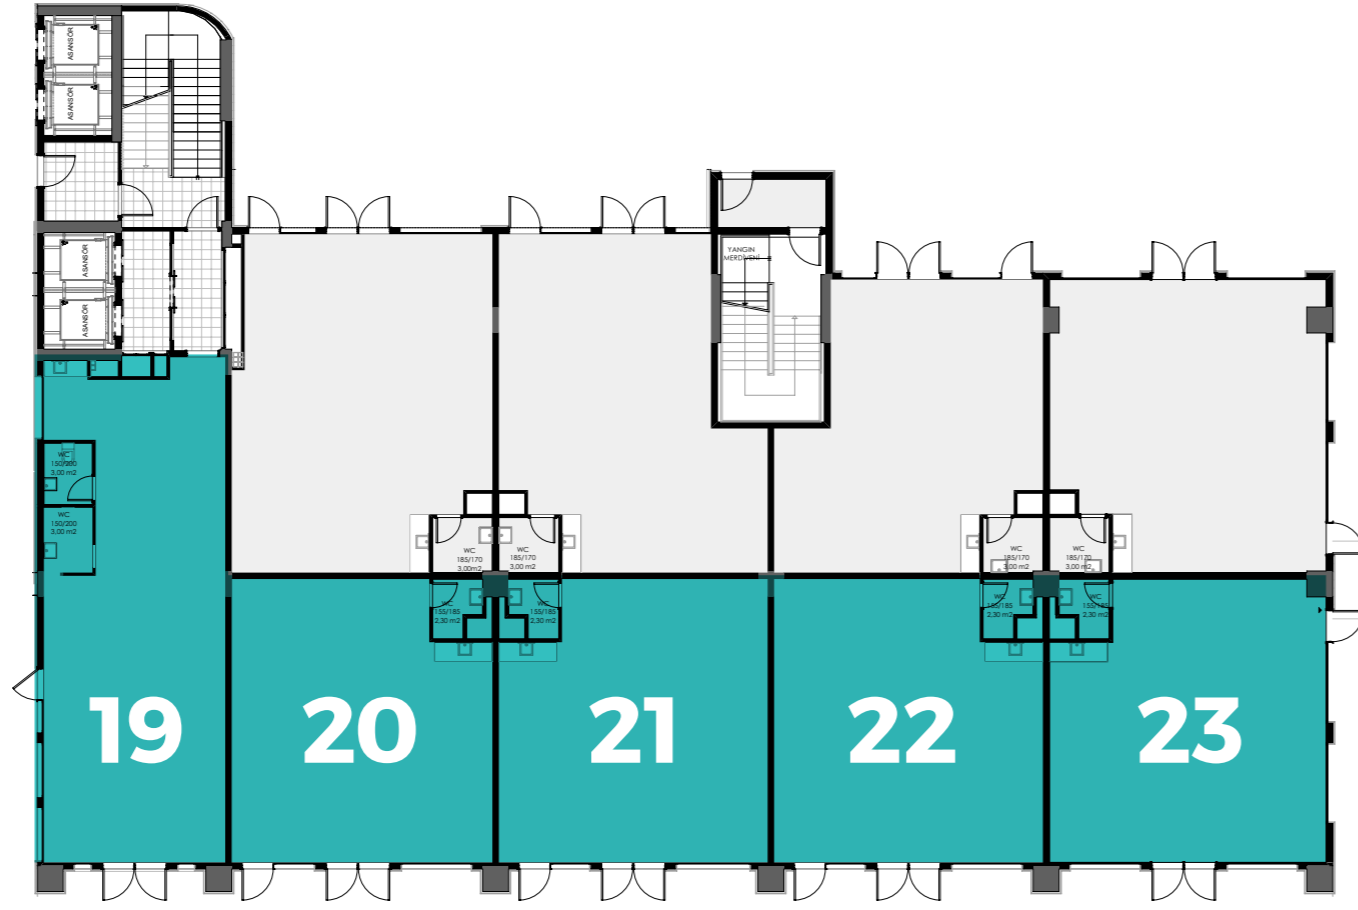

Bürüt **133,20 m²**

Bürüt **115,00 m²**

Bürüt **118,00 m²**

Bürüt **100,40 m²**

ZEYDANLAR
LOCATION

ZEMİN KAT
İŞ YERİ
B BLOK KAT PLANI

ZEYDANLAR
LOCATION

ZEMİN KAT
İŞ YERİ
B BLOK KAT PLANI

Bürüt **146,10 m²**

Bürüt **78,75 m²**

Bürüt **156,65 m²**

Bürüt **178,50 m²**

Bürüt **127 m²**

Bürüt **131,30 m²**

Bürüt **72,80 m²**

Bürüt **81,00 m²**

ZEYDANLAR
LOCATION

1.KAT İŞ YERİ

A BLOK KAT PLANI

Bürüt **93,70 m²**

Bürüt **75 m²**

Bürüt **77,40 m²**

Bürüt **80,80 m²**

ZEYDANLAR
LOCATION

1.KAT İŞ YERİ

A BLOK KAT PLANI

Bürüt **89 m²**

Bürüt **81,70 m²**

Bürüt **71,25 m²**

Bürüt **82,80 m²**

ZEYDANLAR
LOCATION

1.KAT İŞ YERİ