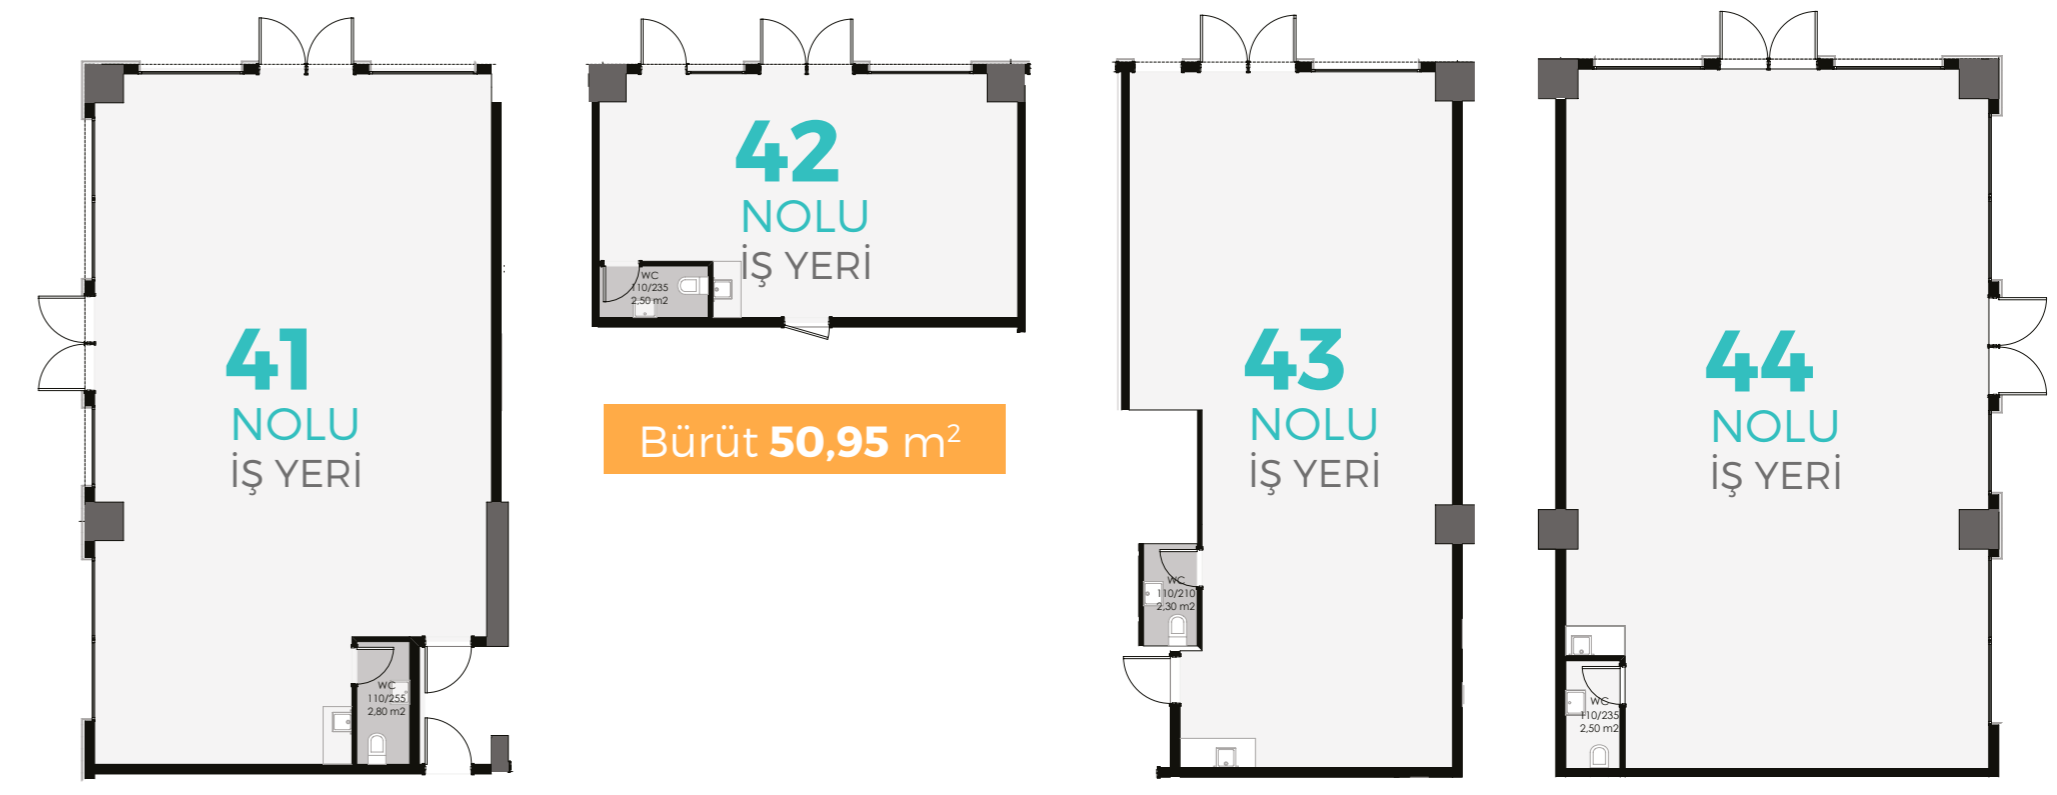

1.KAT İŞ YERİ

A BLOK KAT PLANI

Bürüt **89 m²**

Bürüt **81,70 m²**

Bürüt **71,25 m²**

Bürüt **82,80 m²**

ZEYDANLAR
LOCATION

1.KAT İŞ YERİ

B BLOK KAT PLANI

ZEYDANLAR
LOCATION

1.KAT İŞ YERİ

B BLOK KAT PLANI

Bürüt 111,70 m²

Bürüt 64,35 m²

Bürüt 108,00 m²

Bürüt 115,35 m²

Bürüt 120,85 m²

Bürüt 50,95 m²

Bürüt 92,60 m²

Bürüt 130,10 m²

ZEYDANLAR
LOCATION

EN PRESTİJLİ OFİSLER BURADA...

İş yaşamının standartlarını yeniden tanımlayan modern ofisler, ZEYDANLAR LOCATION'da yatırımcılarına prestijli bir adres ve ayrıcalıklar sağlıyor.