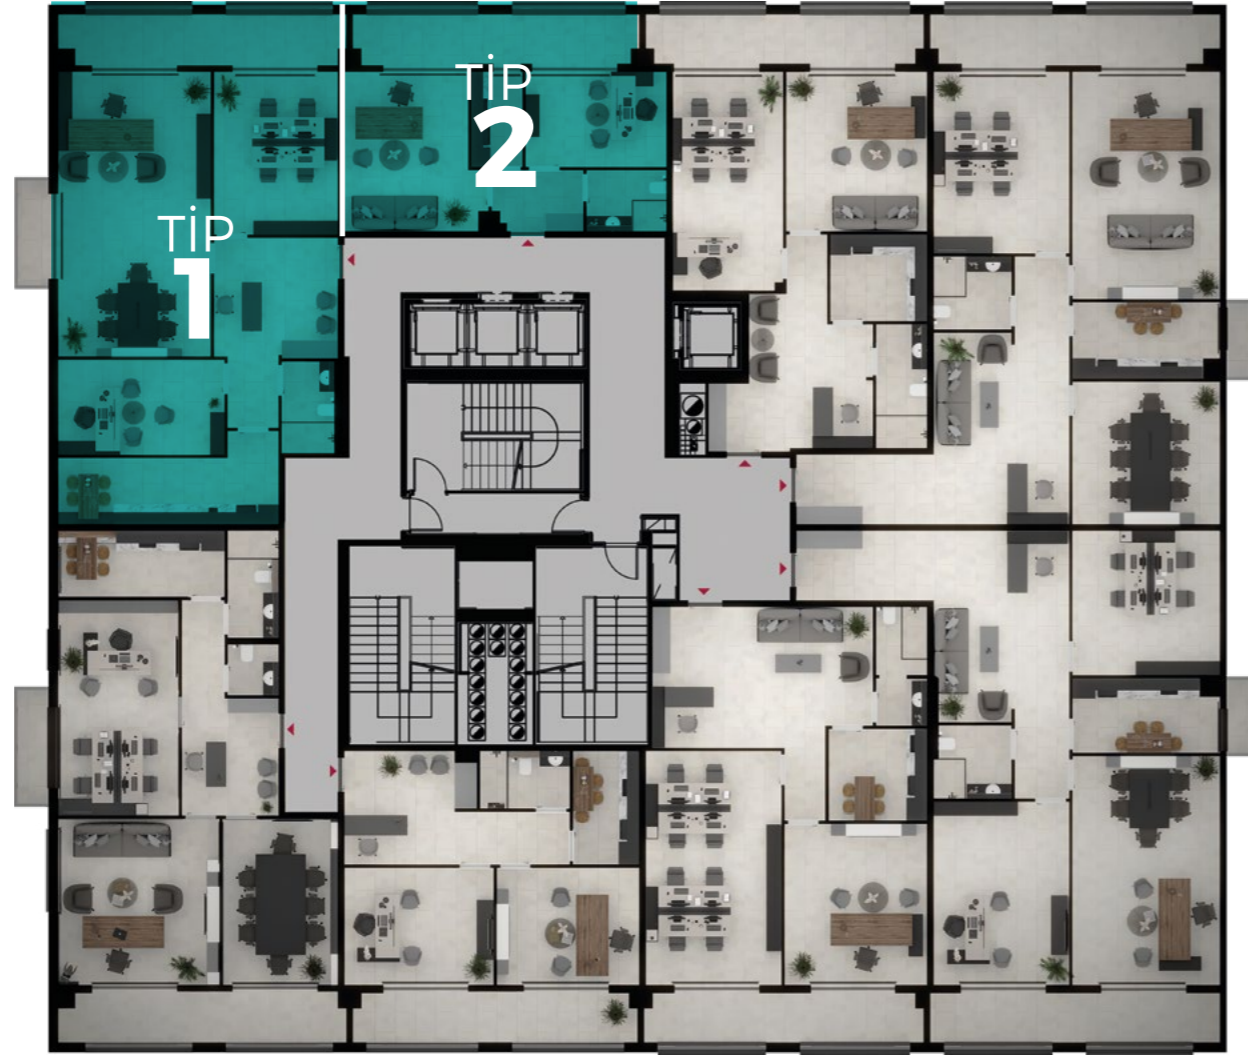

Bürüt 114,65 m²

TIP 7 OFİS KAT PLANI

Bürüt 83,5 m²

TIP 6 OFİS KAT PLANI

Bürüt 110,00 m²

B BLOK

TIP 1
OFİS KAT PLANI

Bürüt **161,50 m²**