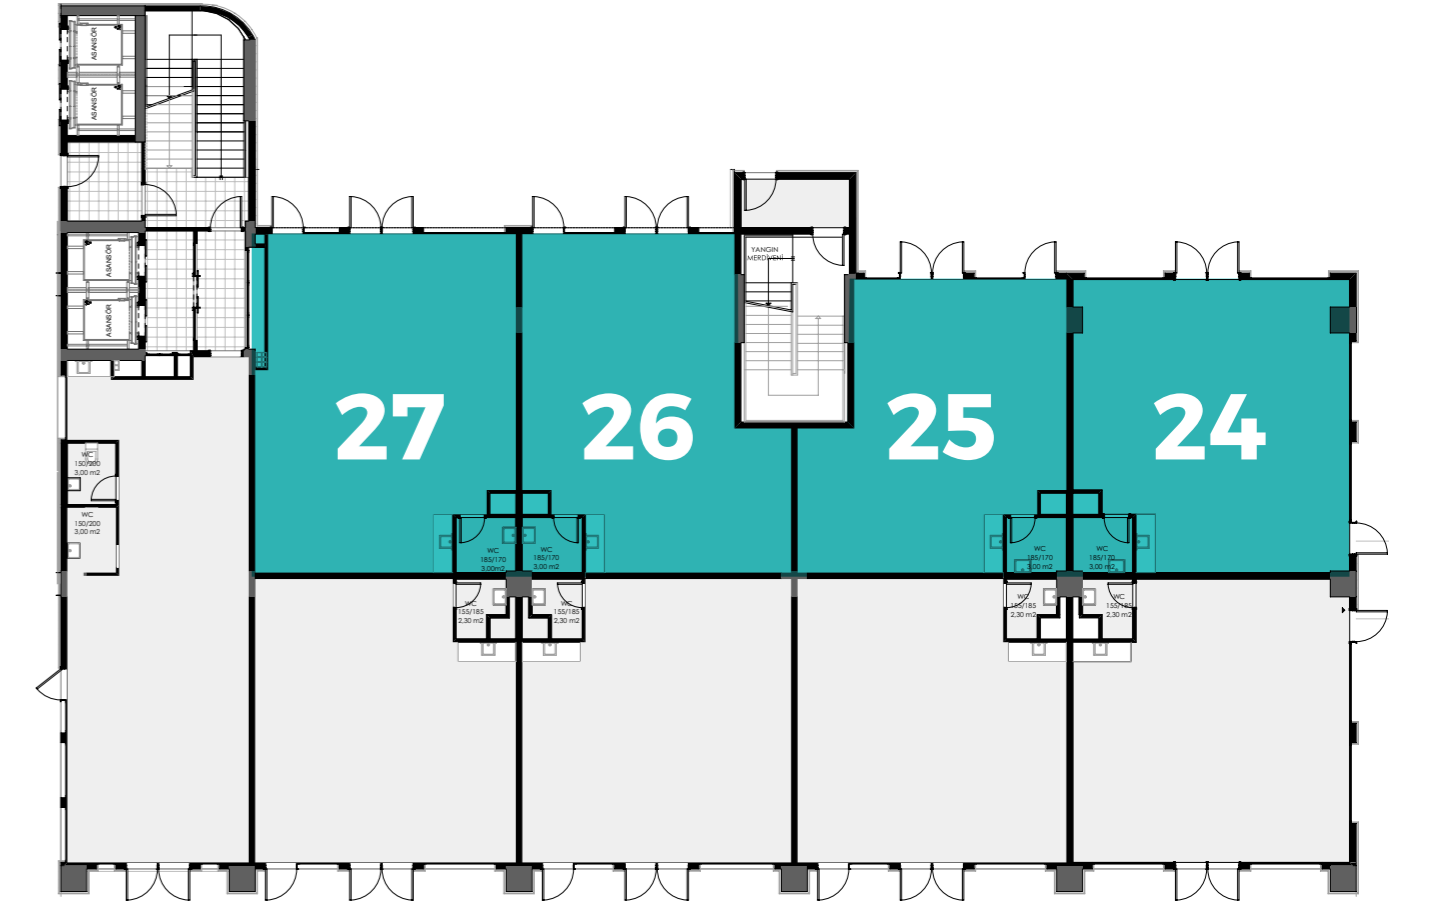

Bürüt **146,10 m²**

Bürüt **78,75 m²**

Bürüt **156,65 m²**

Bürüt **178,50 m²**

Bürüt **127 m²**

Bürüt **131,30 m²**

Bürüt **72,80 m²**

Bürüt **81,00 m²**

ZEYDANLAR
LOCATION

1.KAT İŞ YERİ

A BLOK KAT PLANI

Bürüt **93,70 m²**

Bürüt **75 m²**

Bürüt **77,40 m²**

Bürüt **80,80 m²**

ZEYDANLAR
LOCATION

1.KAT İŞ YERİ

A BLOK KAT PLANI

Bürüt **89 m²**

Bürüt **81,70 m²**

Bürüt **71,25 m²**

Bürüt **82,80 m²**

ZEYDANLAR
LOCATION

1.KAT İŞ YERİ

B BLOK KAT PLANI

ZEYDANLAR
LOCATION

1.KAT İŞ YERİ

B BLOK KAT PLANI

Bürüt 111,70 m²

Bürüt 64,35 m²

Bürüt 108,00 m²

Bürüt 115,35 m²