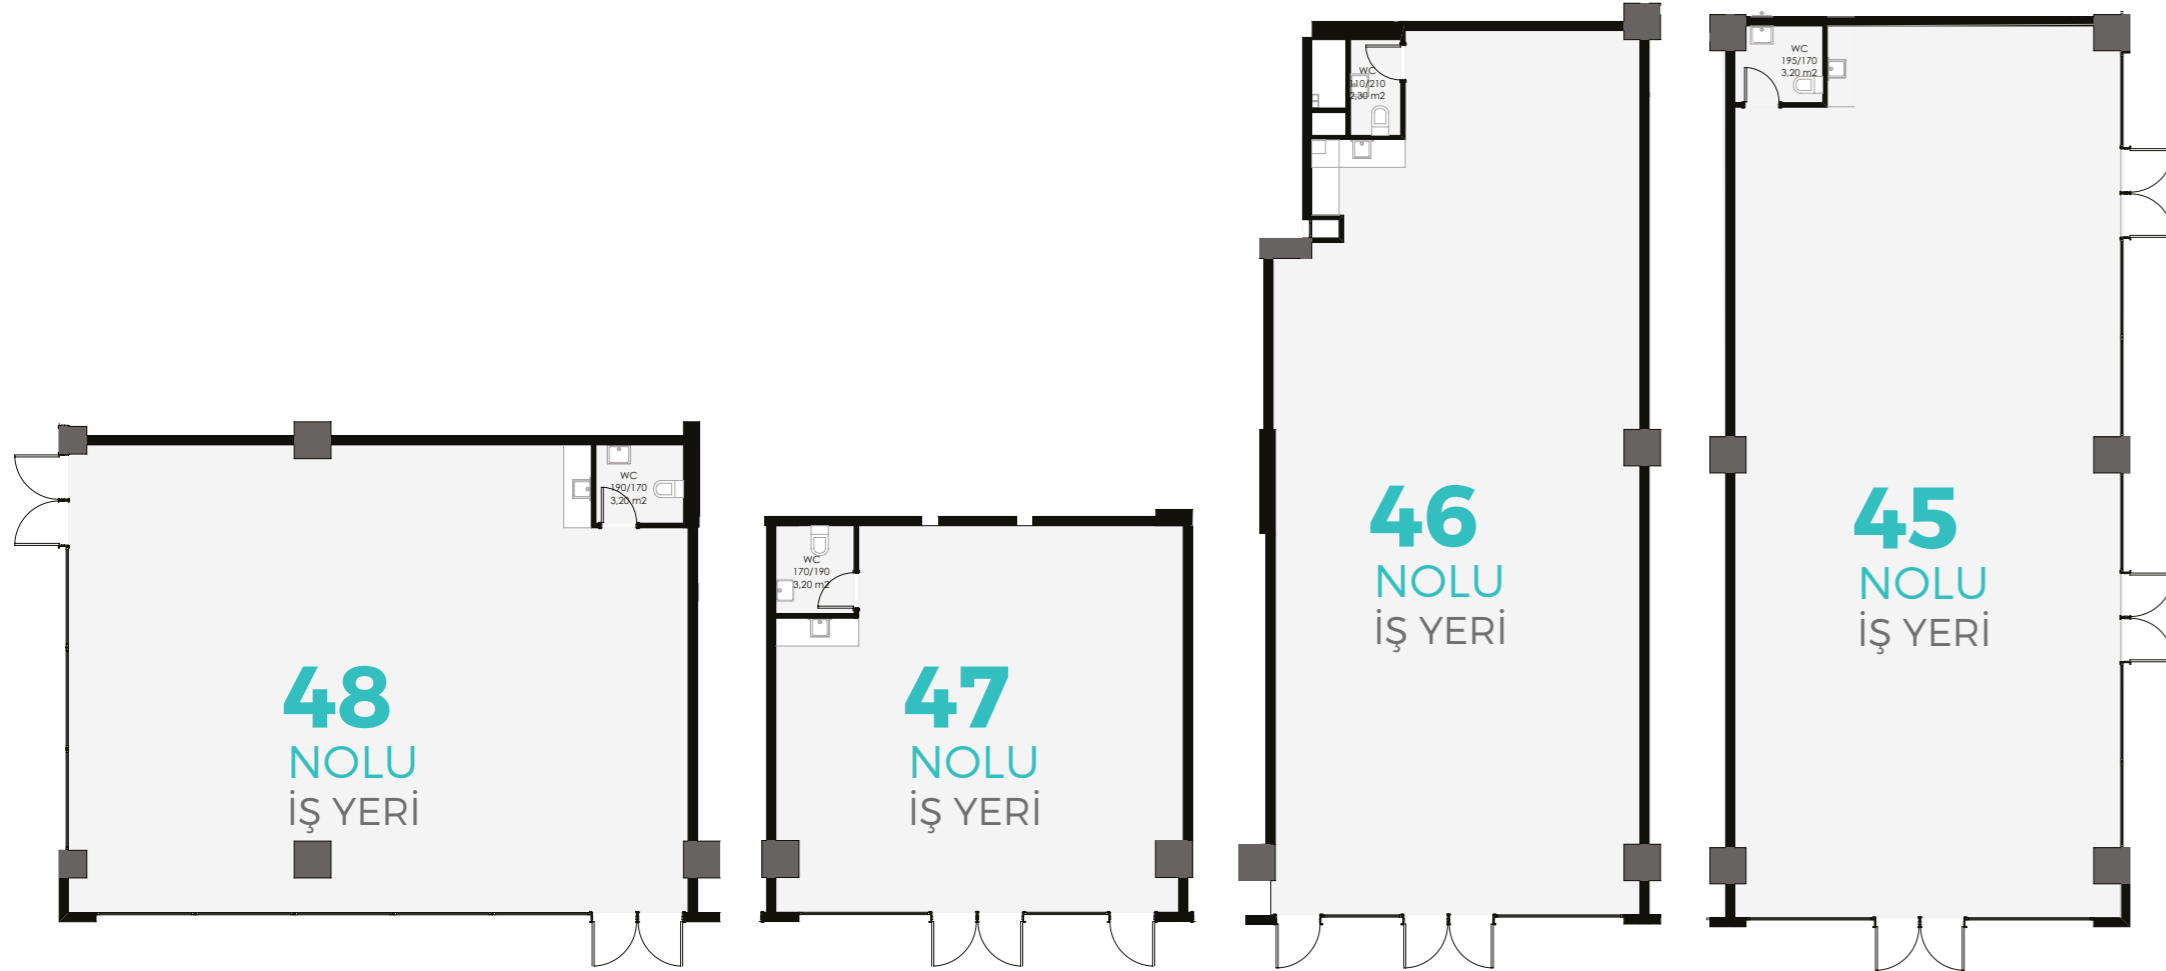

ZEYDANLAR
LOCATION

ZEMİN KAT İŞ YERİ A BLOK KAT PLANI

ZEYDANLAR
LOCATION

ZEMİN KAT İŞ YERİ A BLOK KAT PLANI

Bürüt **115,60 m²**

Bürüt **103,15 m²**

Bürüt **106,30 m²**

Bürüt **110,65 m²**

Bürüt **133,20 m²**

Bürüt **115,00 m²**

Bürüt **118,00 m²**

Bürüt **100,40 m²**

ZEYDANLAR
LOCATION

ZEMİN KAT
İŞ YERİ
B BLOK KAT PLANI

ZEYDANLAR
LOCATION

ZEMİN KAT
İŞ YERİ
B BLOK KAT PLANI

Bürüt **146,10 m²**

Bürüt **78,75 m²**

Bürüt **156,65 m²**

Bürüt **178,50 m²**

Bürüt **127 m²**

Bürüt **131,30 m²**

Bürüt **72,80 m²**

Bürüt **81,00 m²**

ZEYDANLAR
LOCATION

1.KAT İŞ YERİ

A BLOK KAT PLANI

Bürüt **93,70 m²**

Bürüt **75 m²**

Bürüt **77,40 m²**

Bürüt **80,80 m²**

ZEYDANLAR
LOCATION