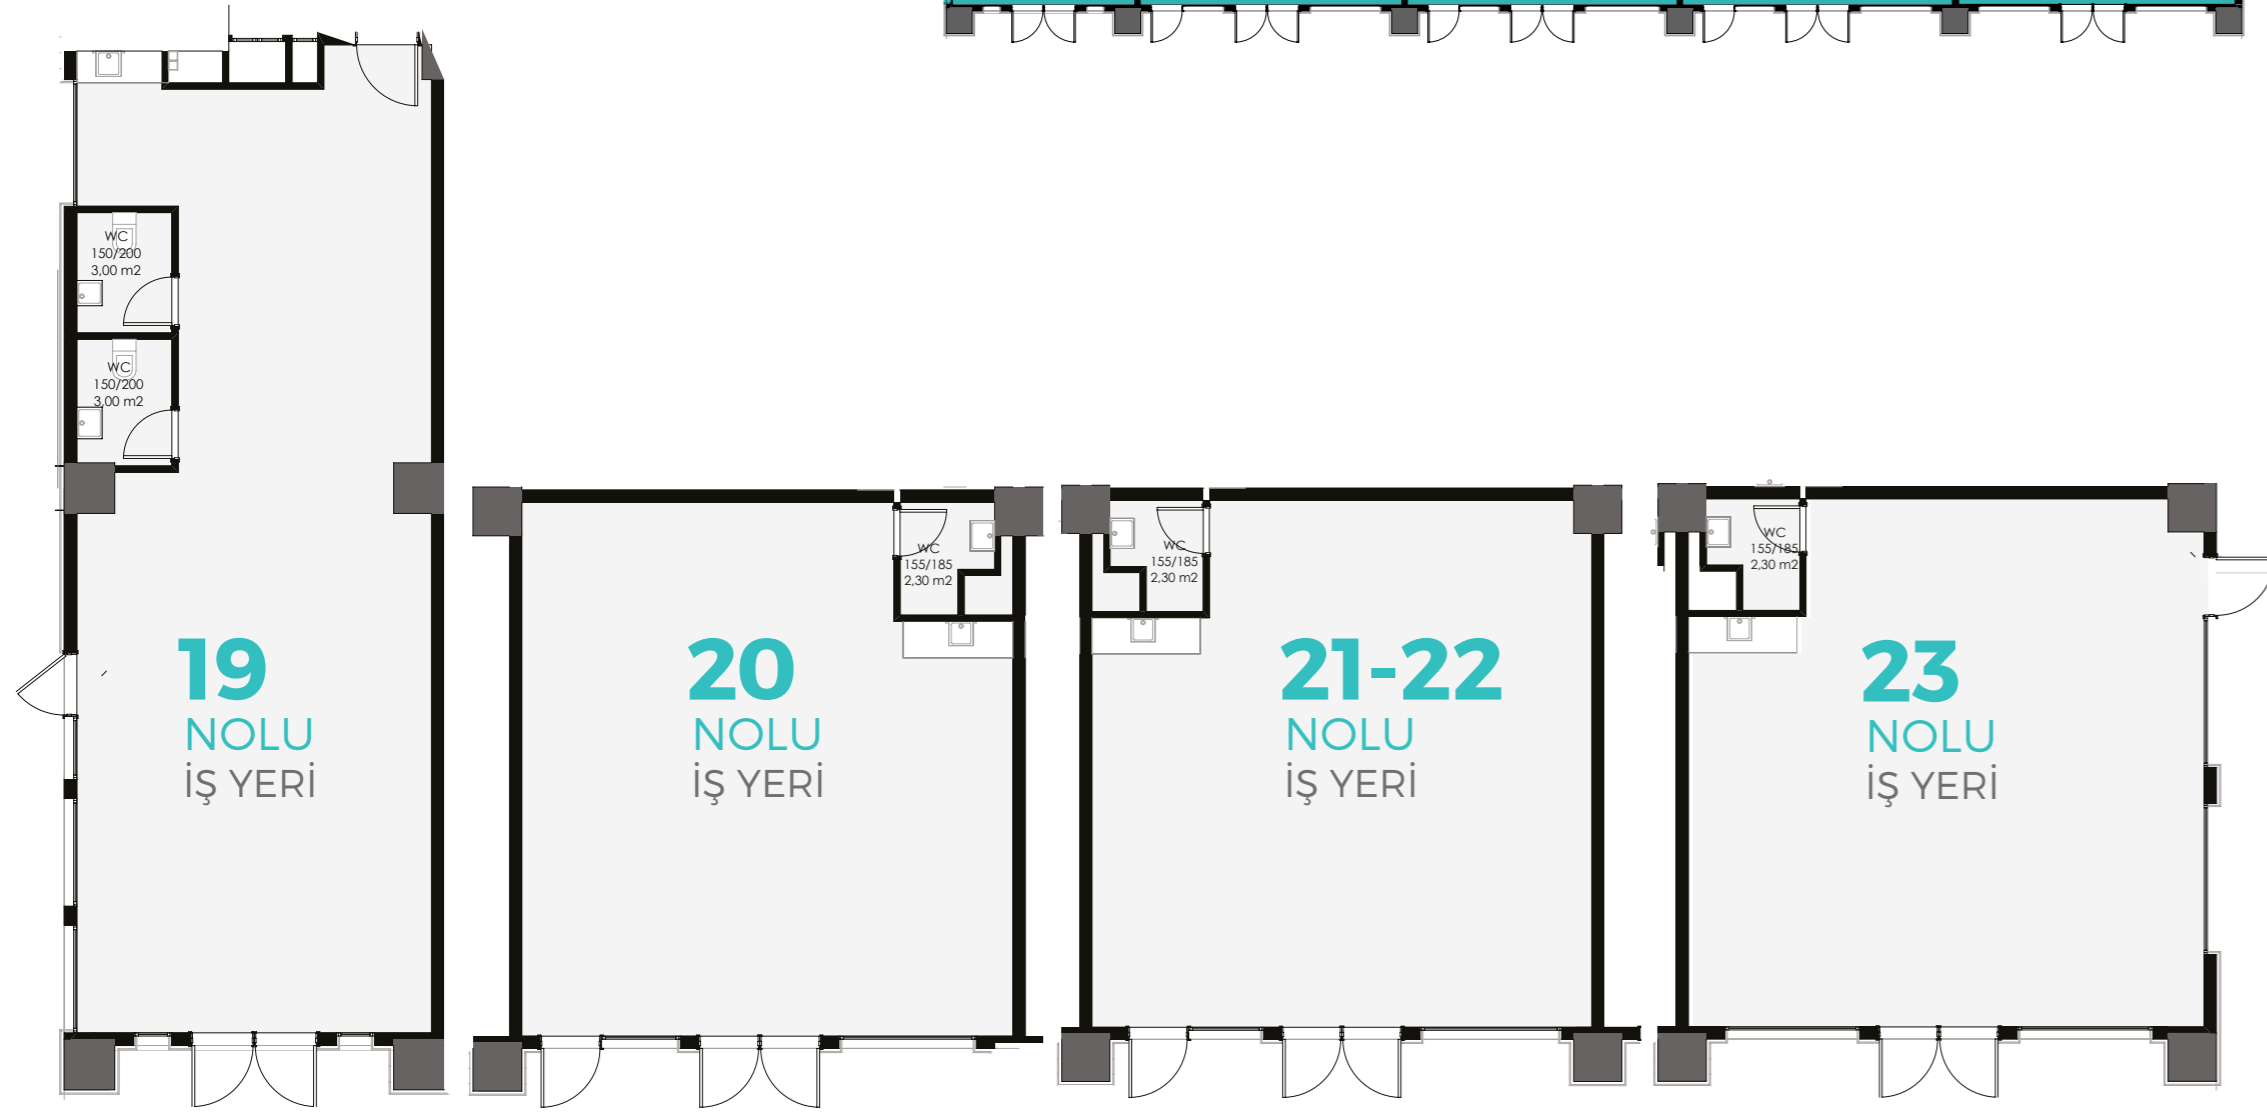

Bürüt **133,20 m²**

Bürüt **115,00 m²**

Bürüt **118,00 m²**

Bürüt **100,40 m²**

ZEYDANLAR
LOCATION

ZEMİN KAT
İŞ YERİ
B BLOK KAT PLANI

ZEYDANLAR
LOCATION

ZEMİN KAT
İŞ YERİ
B BLOK KAT PLANI

Bürüt **146,10 m²**

Bürüt **78,75 m²**

Bürüt **156,65 m²**

Bürüt **178,50 m²**

Bürüt **127 m²**

Bürüt **131,30 m²**

Bürüt **72,80 m²**

Bürüt **81,00 m²**

ZEYDANLAR
LOCATION

1.KAT İŞ YERİ

A BLOK KAT PLANI

Bürüt **93,70 m²**

Bürüt **75 m²**

Bürüt **77,40 m²**

Bürüt **80,80 m²**

ZEYDANLAR
LOCATION

1.KAT İŞ YERİ

A BLOK KAT PLANI

Bürüt **89 m²**

Bürüt **81,70 m²**

Bürüt **71,25 m²**

Bürüt **82,80 m²**

ZEYDANLAR
LOCATION

1.KAT İŞ YERİ