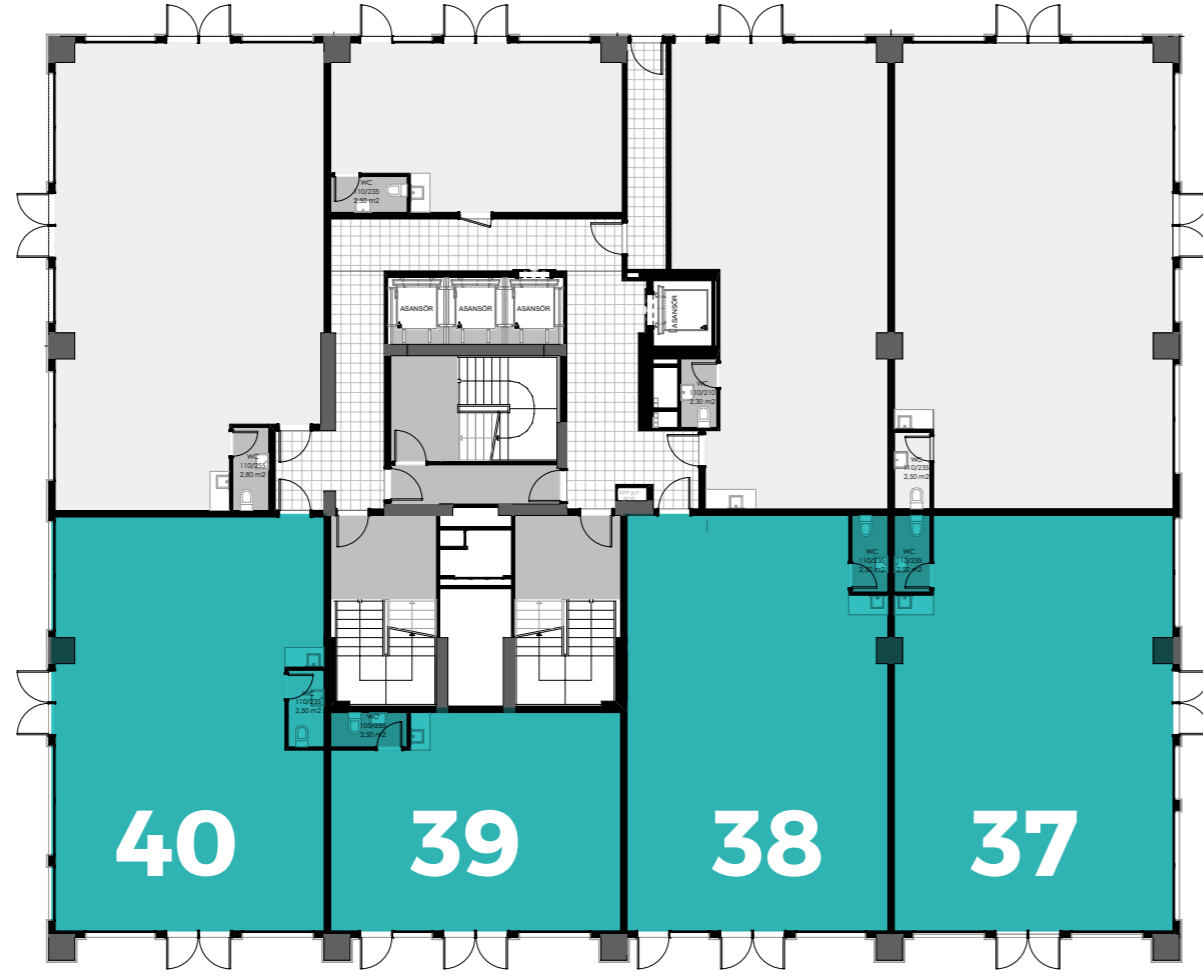

ZEYDANLAR
LOCATION

1.KAT İŞ YERİ

A BLOK KAT PLANI

Bürüt **93,70 m²**

Bürüt **75 m²**

Bürüt **77,40 m²**

Bürüt **80,80 m²**

ZEYDANLAR
LOCATION

1.KAT İŞ YERİ

A BLOK KAT PLANI

Bürüt **89 m²**

Bürüt **81,70 m²**

Bürüt **71,25 m²**

Bürüt **82,80 m²**

ZEYDANLAR
LOCATION

1.KAT İŞ YERİ

B BLOK KAT PLANI

ZEYDANLAR
LOCATION

1.KAT İŞ YERİ

B BLOK KAT PLANI

Bürüt 111,70 m²

Bürüt 64,35 m²

Bürüt 108,00 m²

Bürüt 115,35 m²