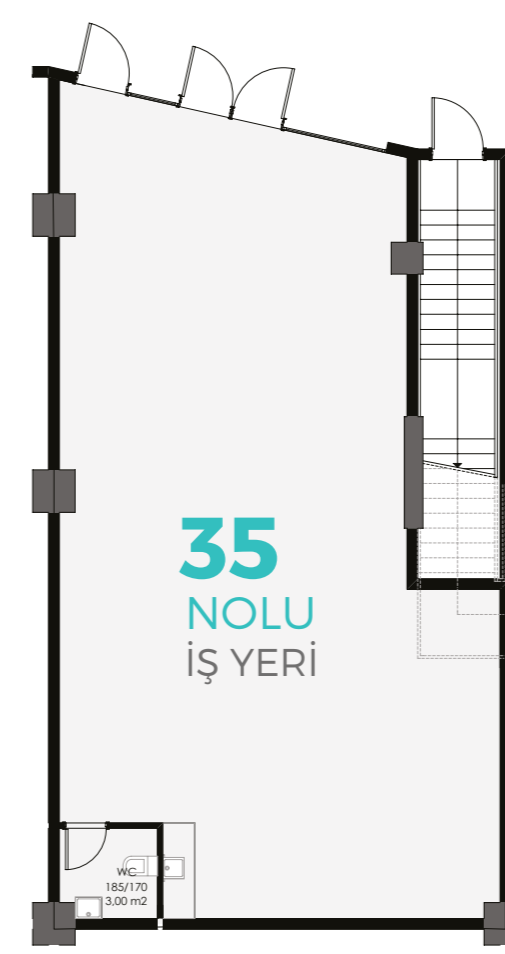

ZEYDANLAR
LOCATION

ZEMİN KAT İŞ YERİ A BLOK KAT PLANI

ZEYDANLAR
LOCATION

ZEMİN KAT İŞ YERİ A BLOK KAT PLANI

Bürüt **115,60 m²**

Bürüt **103,15 m²**

Bürüt **106,30 m²**

Bürüt **110,65 m²**

Bürüt **133,20 m²**

Bürüt **115,00 m²**

Bürüt **118,00 m²**

Bürüt **100,40 m²**

ZEYDANLAR
LOCATION

ZEMİN KAT
İŞ YERİ
B BLOK KAT PLANI

ZEYDANLAR
LOCATION

ZEMİN KAT
İŞ YERİ
B BLOK KAT PLANI

Bürüt **146,10 m²**

Bürüt **78,75 m²**

Bürüt **156,65 m²**

Bürüt **178,50 m²**

Bürüt **127 m²**

Bürüt **131,30 m²**

Bürüt **72,80 m²**

Bürüt **81,00 m²**