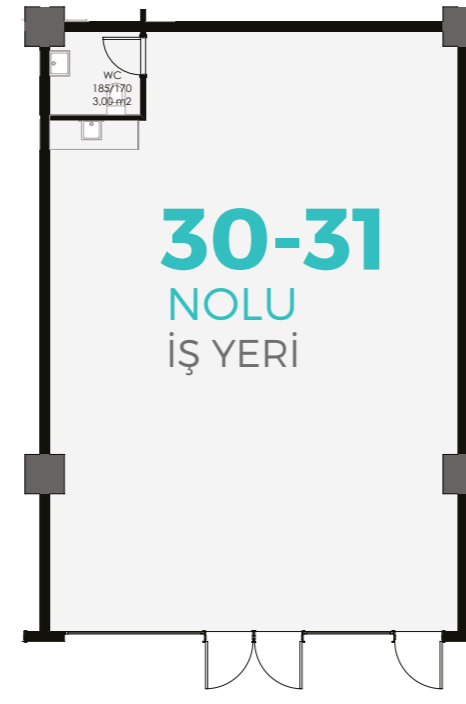

ZEYDANLAR
LOCATION

ZEMİN KAT İŞ YERİ A BLOK KAT PLANI

ZEYDANLAR
LOCATION

ZEMİN KAT İŞ YERİ A BLOK KAT PLANI

Bürüt **115,60 m²**

Bürüt **103,15 m²**

Bürüt **106,30 m²**

Bürüt **110,65 m²**

Bürüt **133,20 m²**

Bürüt **115,00 m²**

Bürüt **118,00 m²**

Bürüt **100,40 m²**

ZEYDANLAR
LOCATION

ZEMİN KAT
İŞ YERİ
B BLOK KAT PLANI

ZEYDANLAR
LOCATION

ZEMİN KAT
İŞ YERİ
B BLOK KAT PLANI

Bürüt **146,10 m²**

Bürüt **78,75 m²**

Bürüt **156,65 m²**

Bürüt **178,50 m²**

Bürüt **127 m²**

Bürüt **131,30 m²**

Bürüt **72,80 m²**

Bürüt **81,00 m²**