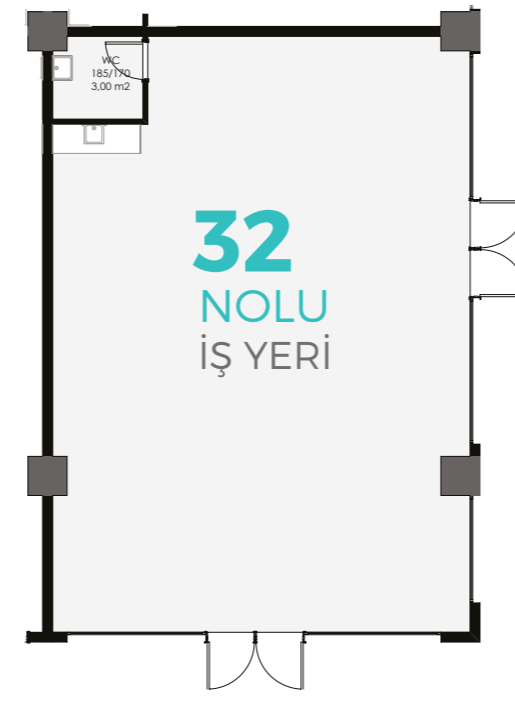

ZEYDANLAR
LOCATION

ZEMİN KAT İŞ YERİ A BLOK KAT PLANI

ZEYDANLAR
LOCATION

ZEMİN KAT İŞ YERİ A BLOK KAT PLANI

Bürüt **115,60 m²**

Bürüt **103,15 m²**

Bürüt **106,30 m²**

Bürüt **110,65 m²**

Bürüt **133,20 m²**

Bürüt **115,00 m²**

Bürüt **118,00 m²**

Bürüt **100,40 m²**

ZEYDANLAR
LOCATION

ZEMİN KAT
İŞ YERİ
B BLOK KAT PLANI

ZEYDANLAR
LOCATION

ZEMİN KAT
İŞ YERİ
B BLOK KAT PLANI

Bürüt **146,10 m²**

Bürüt **78,75 m²**

Bürüt **156,65 m²**

Bürüt **178,50 m²**

Bürüt **127 m²**

Bürüt **131,30 m²**

Bürüt **72,80 m²**

Bürüt **81,00 m²**