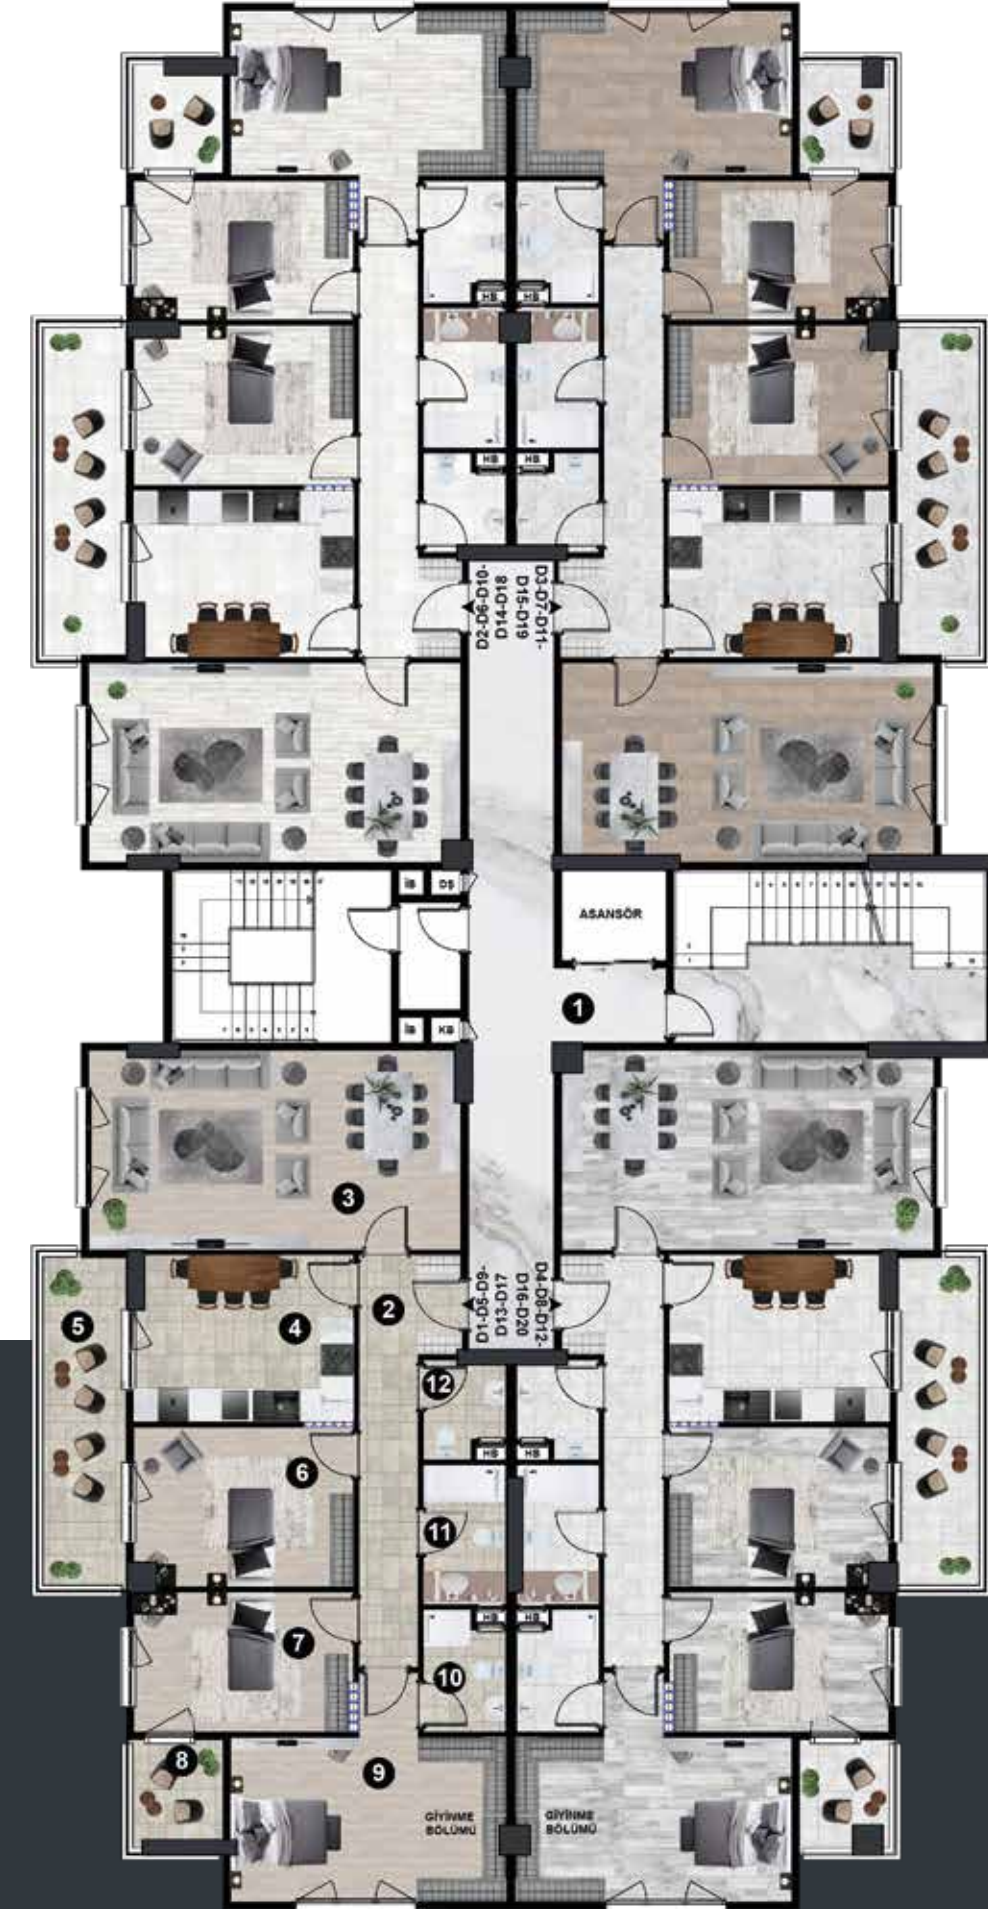

Aryap Konfor'a adınızı attığınız ilk andan itibaren etrafınızı saran lüks sizde ve sevdiklerinizde hayranlık uyandıracak.

3+1

1- Merdiven Holü	: 39,50 m ²
2- Hol	: 11,50 m ²
3- Salon	: 30,00 m ²
4- Mutfak	: 14,50 m ²
5- Balkon	: 12,00 m ²
6- Yatak Odası	: 14,00 m ²
7- Yatak Odası	: 12,50 m ²
8- Balkon	: 4,50 m ²
9- Ebeveyn Yatak Odası	: 19,50 m ²
10- Ebeveyn Banyo	: 3,50 m ²
11- Banyo	: 4,50 m ²
12- WC	: 2,50 m ²

Kat Brüt Alanı	: 647,00 m ²
Daire Brüt Alanı	: 162,00 m ²

Kat Planı

OTOPARK
GİRİŞİ
SITE
GİRİŞİ

CANAY SOKAK

YENİBAHAR SOKAK

A BLOK
GİRİŞİ
B BLOK
GİRİŞİ

ARYAP
KONFOR
yaşamınızda

ARYAP