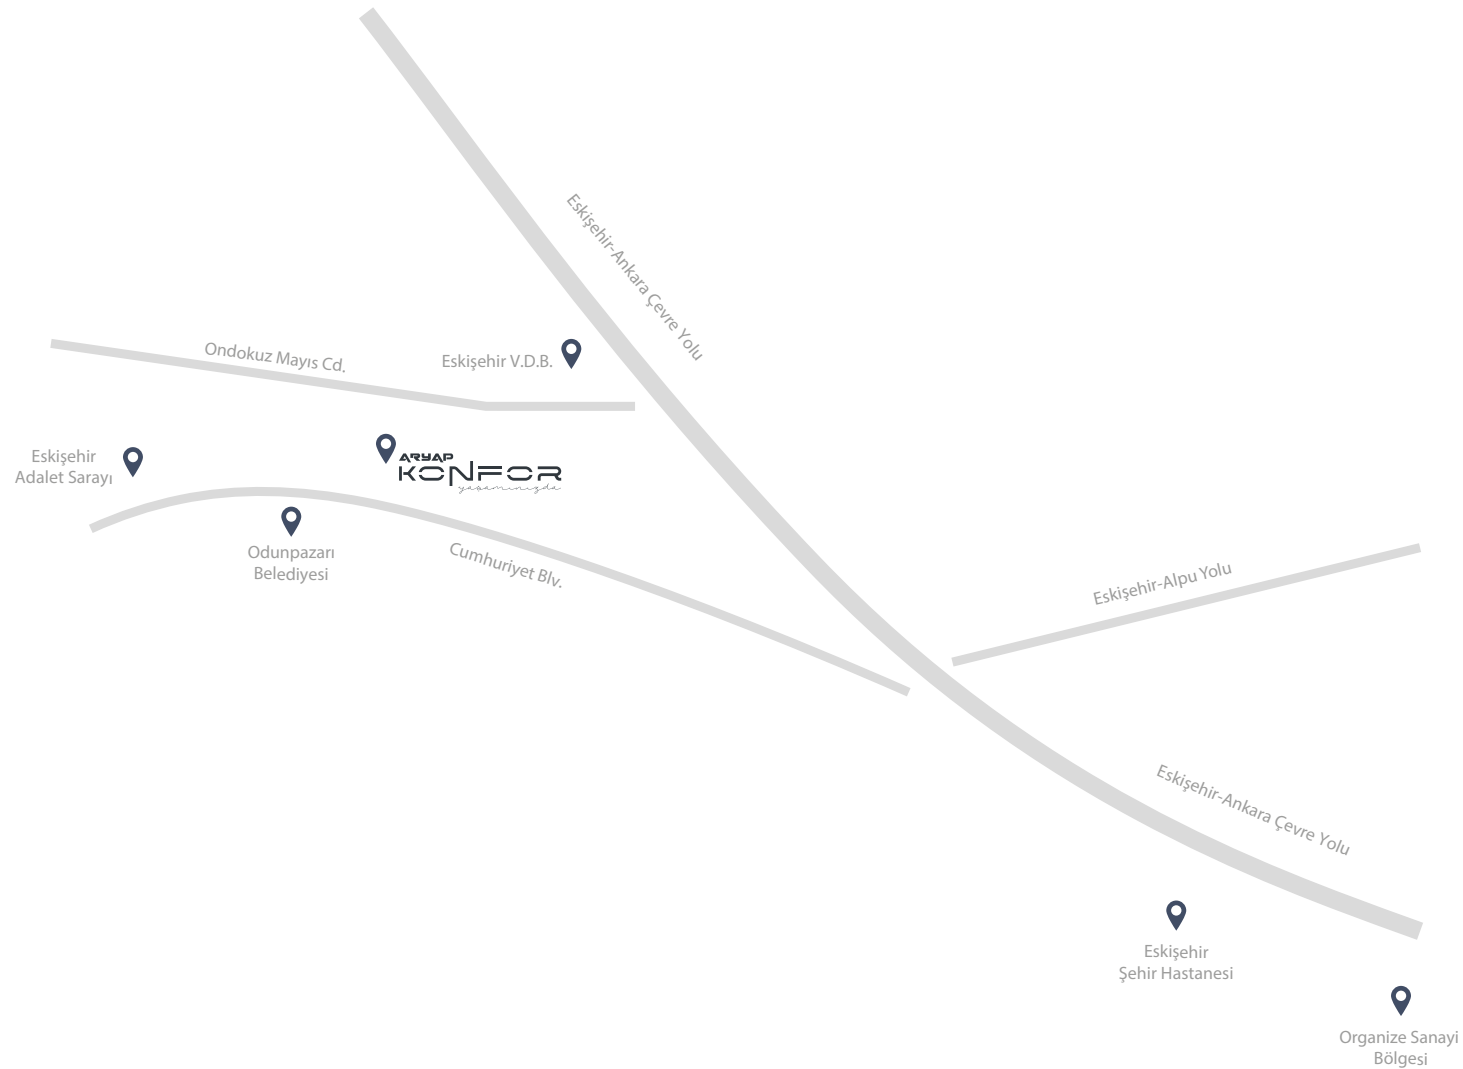

Sizi, hayat tarzınızı yansıtabileceğiniz daha iyi bir yaşama davet ediyoruz.

Tapu ve Kadastro Genel Müdürlüğü
Parsel Sorgulama
Eskişehir / Odunpazarı / Gökmeşin Mh. / Ada 13489 / Parsel 26

Satış Ofisi

Batıkent Mah. Akburçak Sok.
No: 12/D Tepebaşı / Eskişehir

0533 411 26 23

0538 439 33 33

0222 230 30 01

aryap@aryapinsaat.net

Instagram / aryapinsaat

www.aryap.net

Bu katalogta bulunan görseller örnek amacıyla tasarlanmıştır. Aryap İnşaat tüm görseller ve detaylar üzerinde değişiklik yapma hakkını saklı tutmaktadır. Katalogta yer alan detay, donanım ve markalar sözleşme ekinde ve projelerde yer almıyorsa opsiyoneldir. Daire alanları, duvarlar dahil olacak şekilde ölçülmüştür.